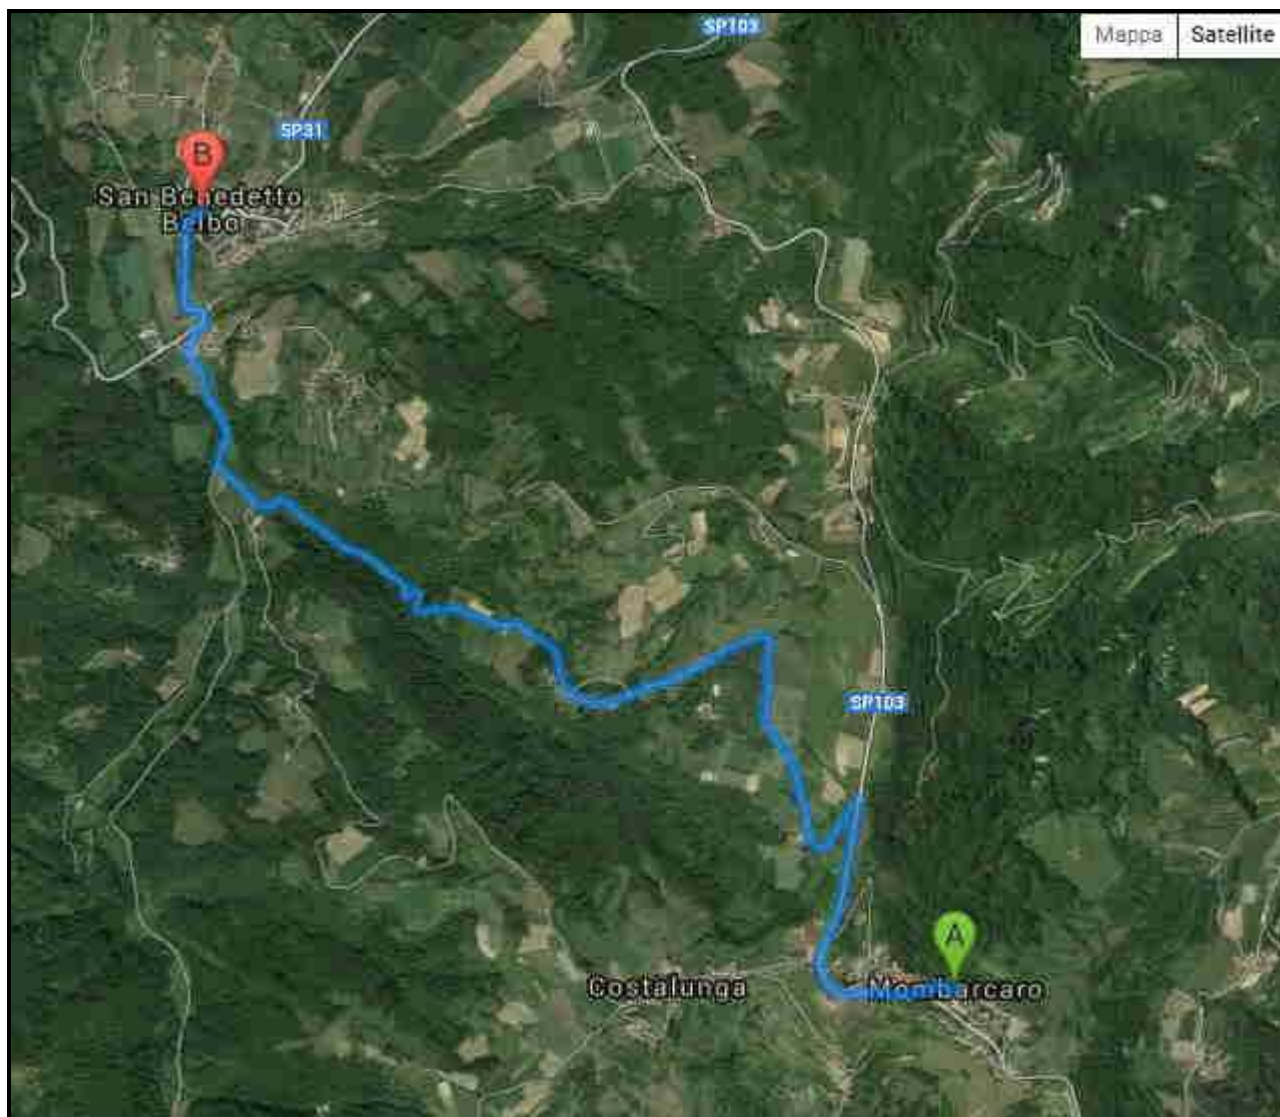

mappa 012 – percorso a piedi da Mombarcaro a San Benedetto Belbo

<http://www.mappepercorsi.it/?from=Mombarcaro%20%28CN%29&to=San%20Benedetto%20Belbo%20%28CN%29&how=walk>

Tragitto a piedi da MOMBARCARO **A.** a SAN BENEDETTO BELBO **B.**

MAPPA N. 1.

Percorso da 12070 Mombarcaro CN, Italia
a 12050 San Benedetto Belbo CN, Italia
Percorso ottimizzato: distanza = 5,5 km - circa 1 ora 2 min

Tragitto a piedi da MOMBARCARO **A.** a SAN BENEDETTO BELBO **B.**

MAPPA N. 2.

**Percorso da 12070 Mombarcaro CN, Italia
a 12050 San Benedetto Belbo CN, Italia
Percorso ottimizzato: distanza = 5,5 km - circa 1 ora 2 min**