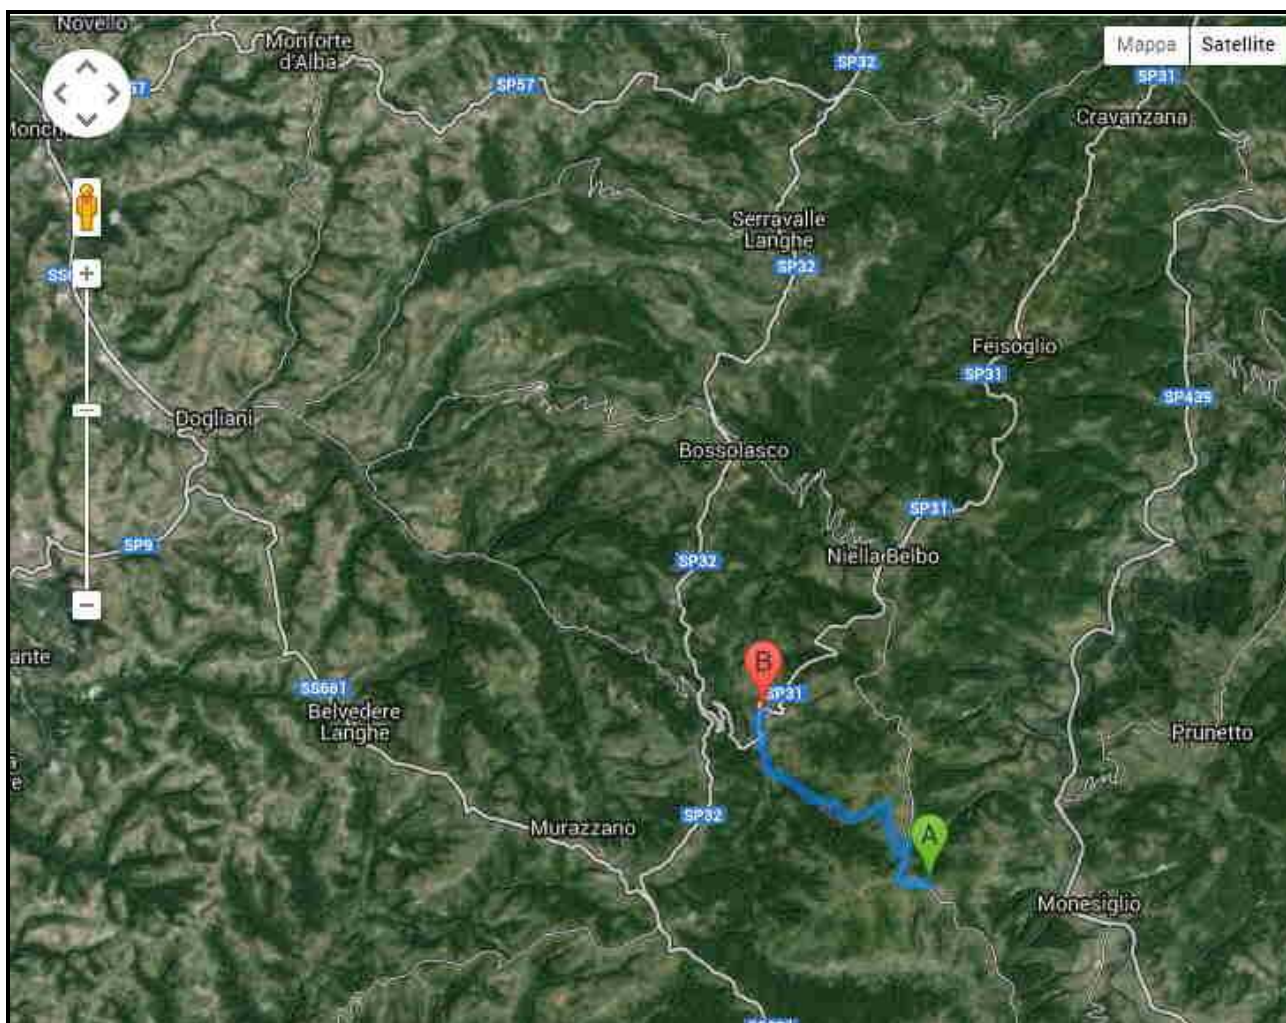

mappa 012 – percorso a piedi da Mombarcaro a San Benedetto Belbo

<http://www.mappepercorsi.it/?from=Mombarcaro%20%28CN%29&to=San%20Benedetto%20Belbo%20%28CN%29&how=walk>

Tragitto a piedi da MOMBARCARO **A.** a SAN BENEDETTO BELBO **B.**

MAPPA N. 1.

Percorso da 12070 Mombarcaro CN, Italia
a 12050 San Benedetto Belbo CN, Italia
Percorso ottimizzato: distanza = 5,5 km - circa 1 ora 2 min

Tragitto a piedi da MOMBARCARO **A.** a SAN BENEDETTO BELBO **B.**

MAPPA N. 2.

**Percorso da 12070 Mombarcaro CN, Italia
a 12050 San Benedetto Belbo CN, Italia
Percorso ottimizzato: distanza = 5,5 km - circa 1 ora 2 min**