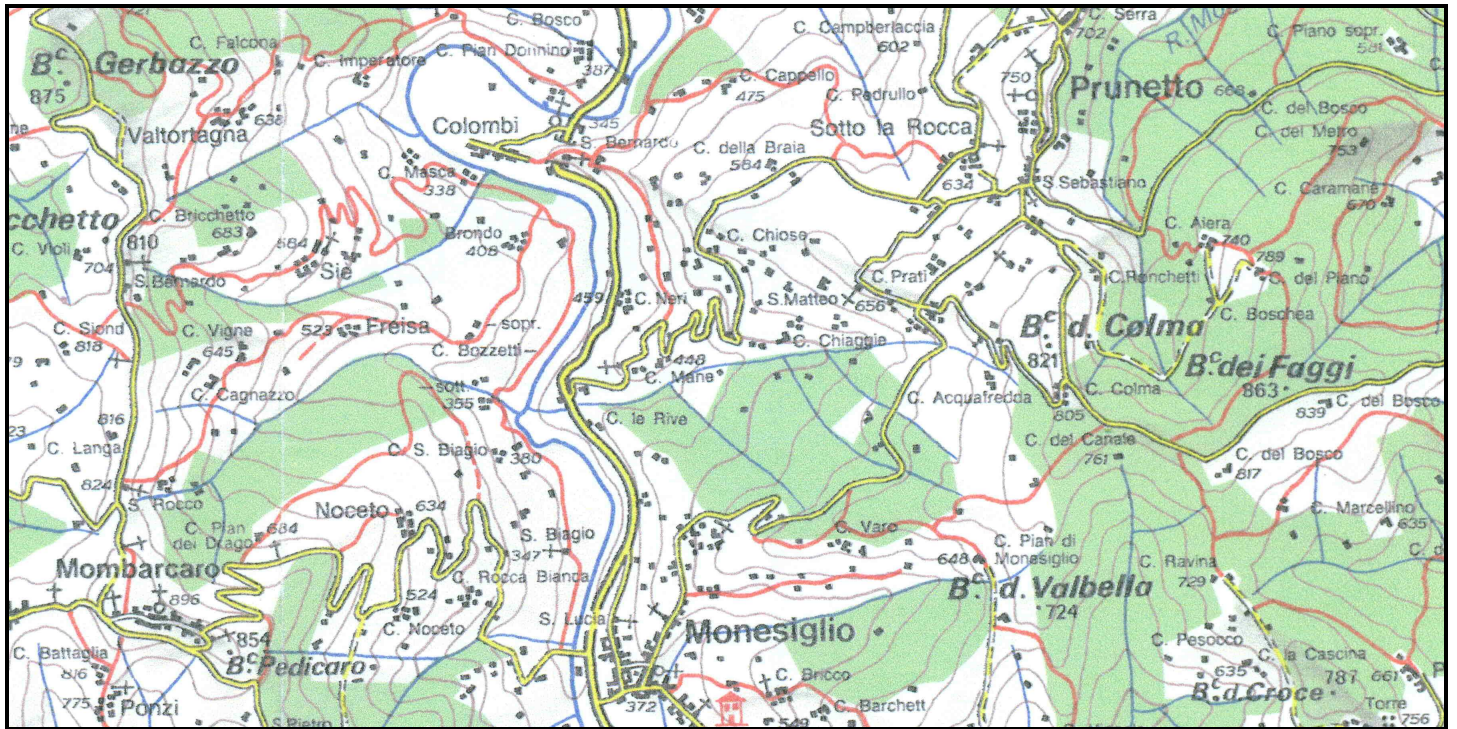

Mappa n. 015 - Bosco dei Faggi (Monesiglio – Prunetto)

A) mappa stradale scala 1:50.000 – Istituto Geografico Centrale - Torino

B) mappa satellitare Googlemap