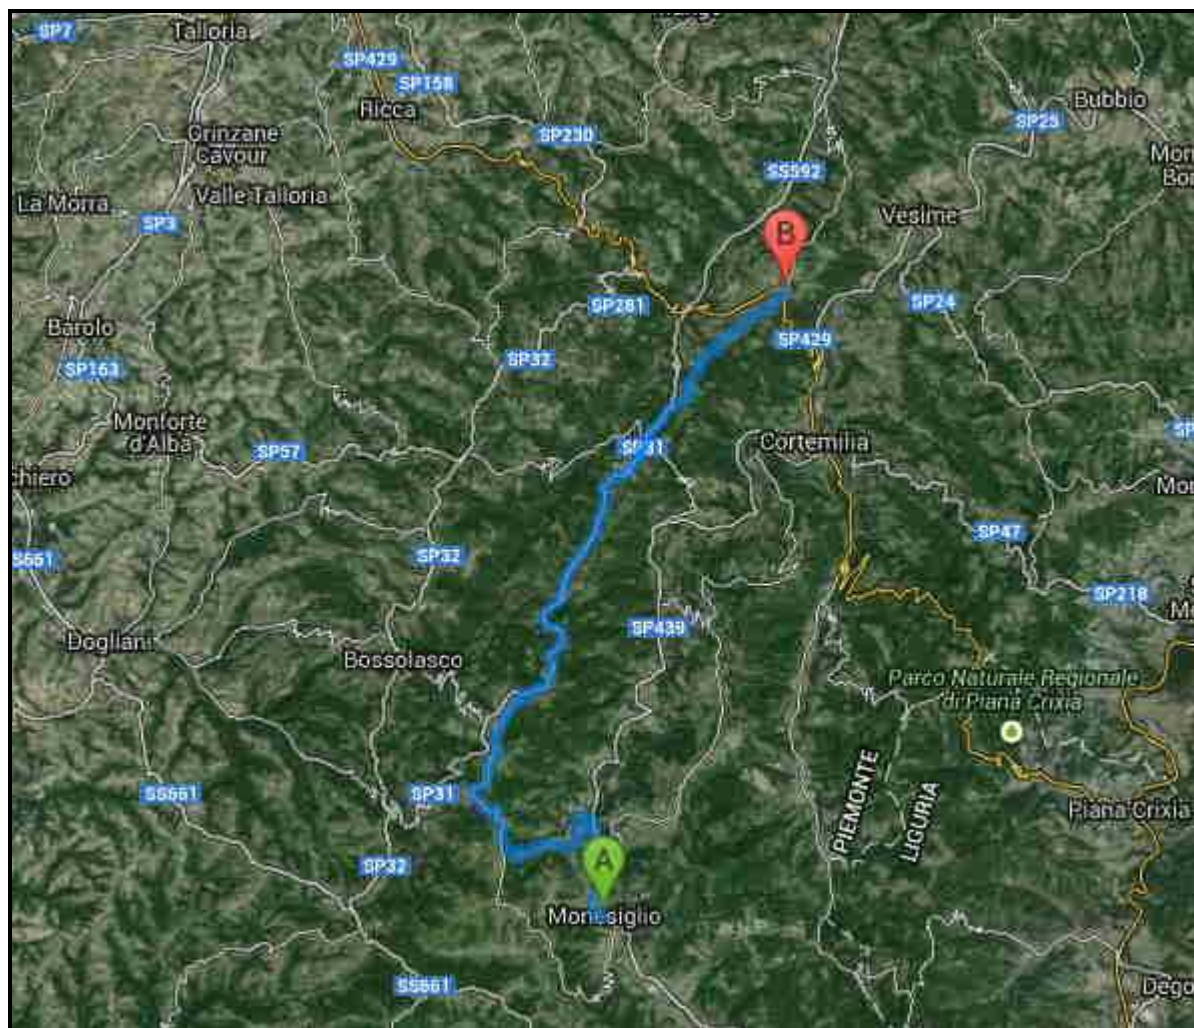

mappa 016 – percorso a piedi da Monesiglio a Castino

<http://www.mappepercorsi.it/?from=Monesiglio%20CN&to=Castino%20CN&how=walk>

Tragitto a piedi da MONESIGLIO A a CASTINO B

Percorso da 12077 Monesiglio CN, Italia

a 12050 Castino CN, Italia

Percorso ottimizzato: 29,6 km - circa 6 ore 25 min