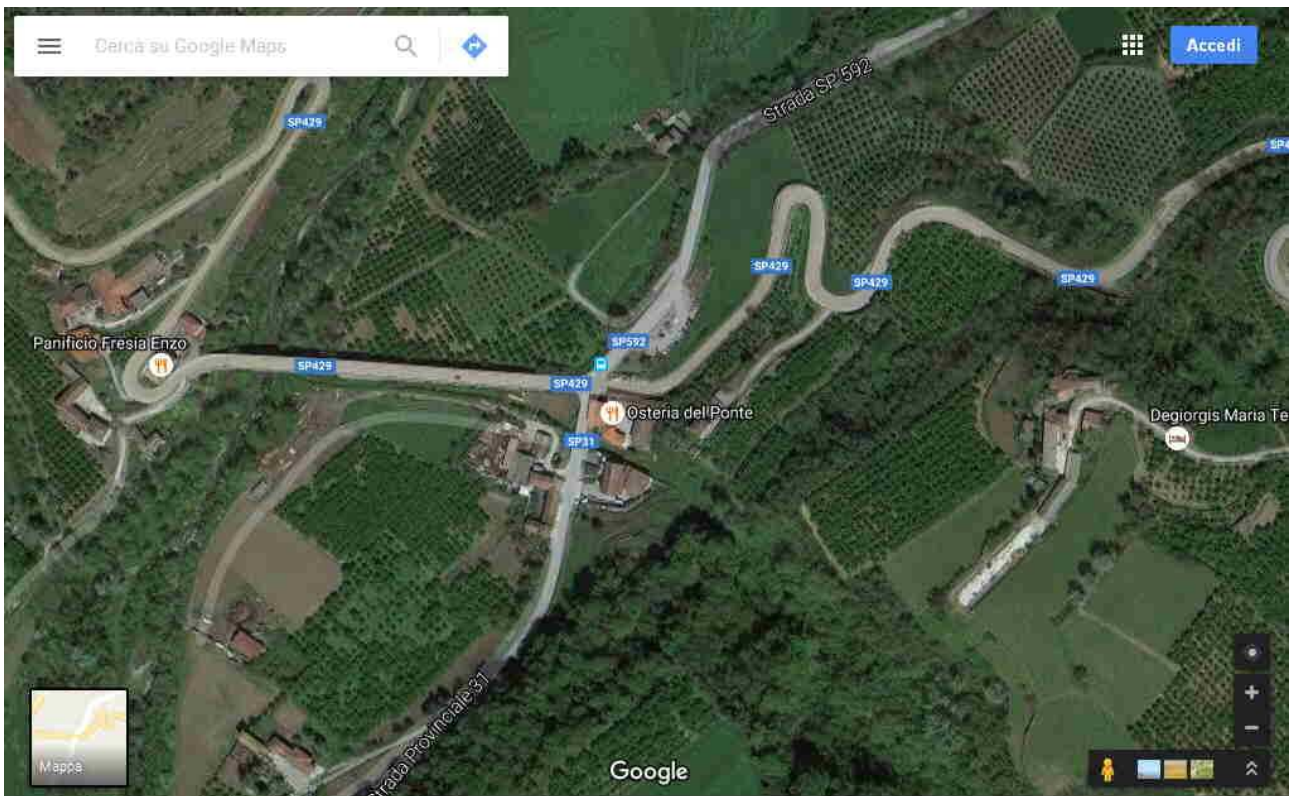

mappa 025 – Campetto – frazione di Castino – Osteria del Ponte

1. Campetto – Osteria del Ponte

2. Campetto – Osteria del Ponte

3. Campetto – Osteria del Ponte

1. Castino e sulla sinistra, al centro della mappa, Campetto, non indicato
– è dove vi è l'incrocio delle tre strade SP31 – SP592 – SP423