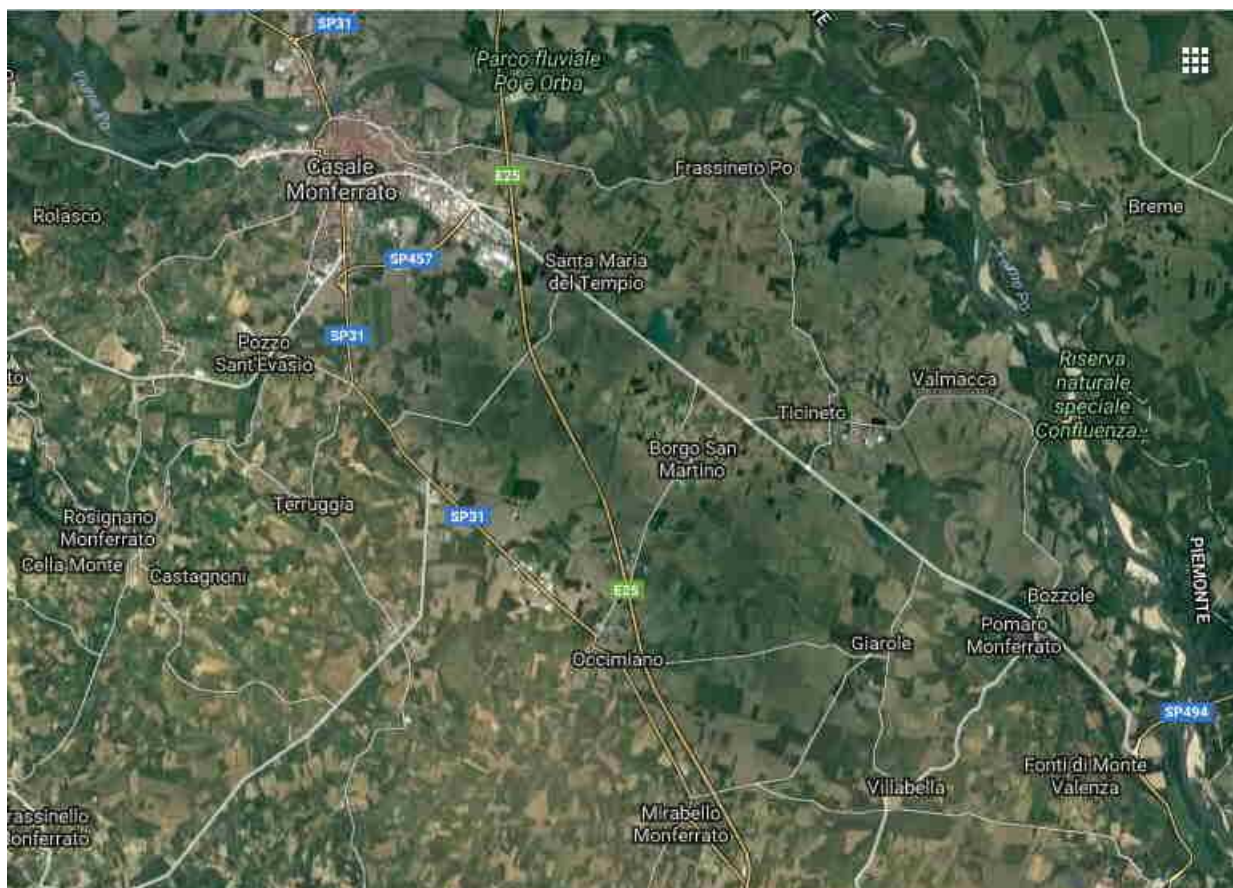

mappa 031 – Giarole – Occimano – Terruggia – Portocomaro

a) Giarole – Occimano

b) Giarole – Occimano – Terruggia – Casale

c) Casale – Terruggia – Occimano – Giarole – Portocomaro – Asti