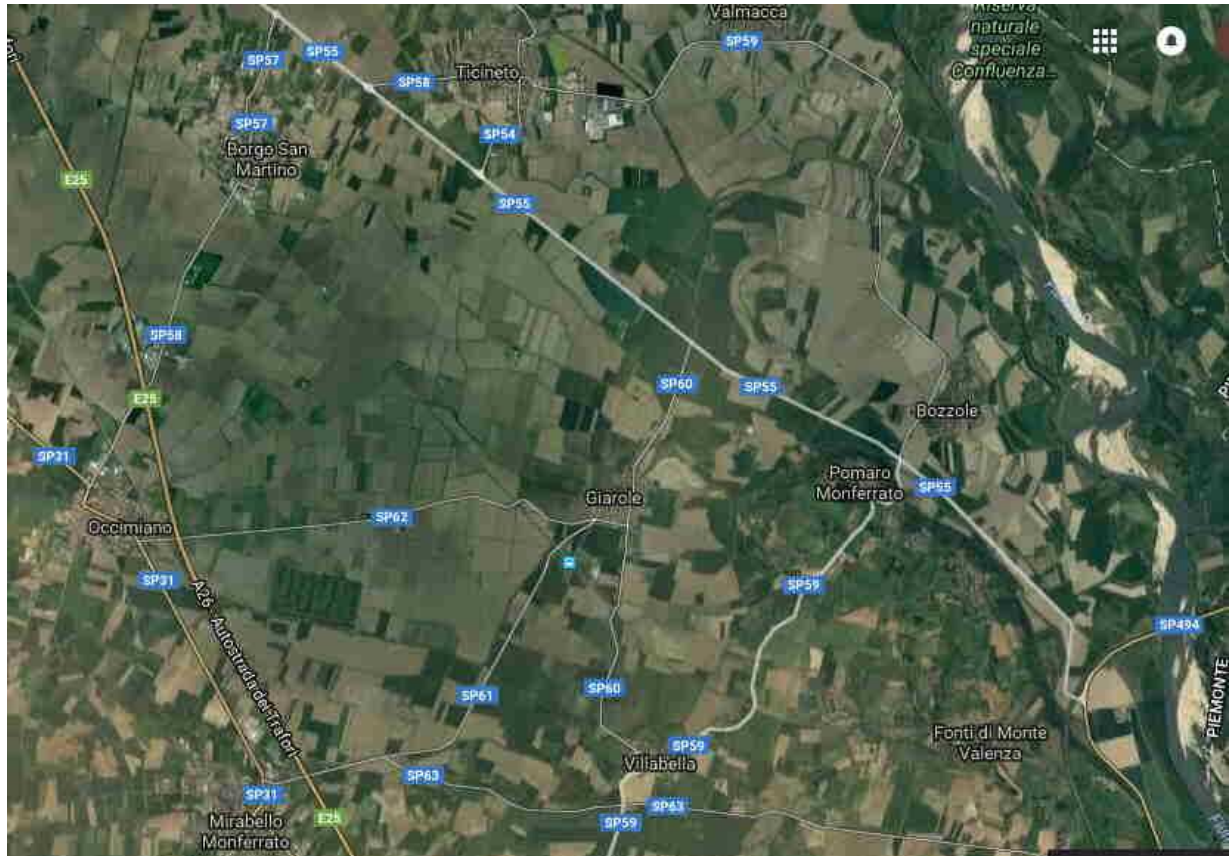

mappa 031 – Giarole – Occimano – Terruggia – Portocomaro

a) Giarole – Occimano

b) Giarole – Occimano – Terruggia – Casale

c) Casale – Terruggia – Occimano – Giarole – Portocomaro – Asti