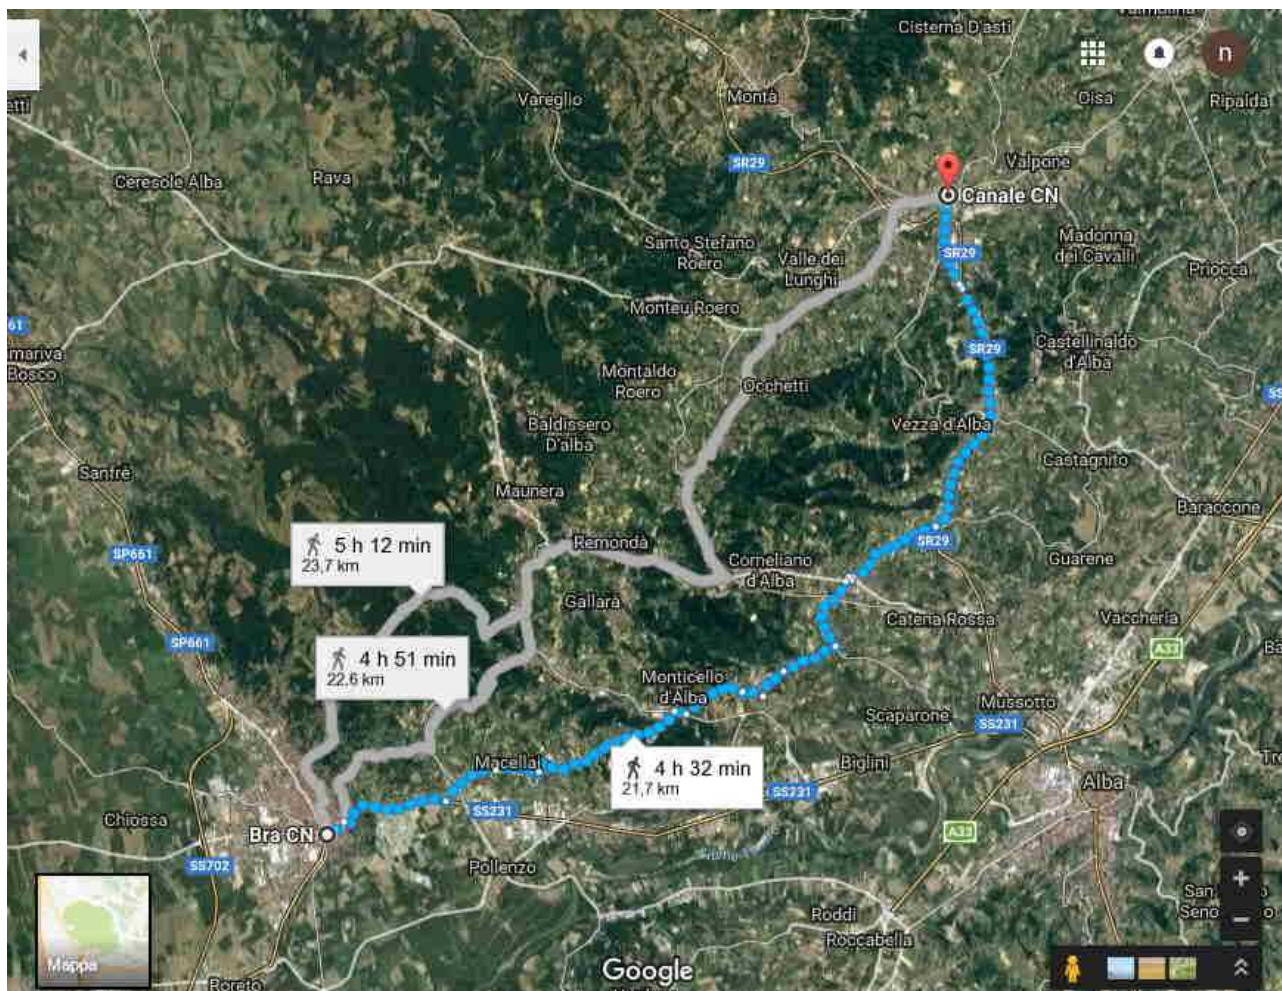

mappa 034 – Mappa Roero - percorsi a piedi:
 – da Bra a Canale
 – da Sommariva Perno a Bra
 – da Sommariva Perno a Canale

1. percorso a piedi da Bra a Canale

2. percorso a piedi da Sommariva Perno a Bra

Sommariva Perno, Provincia di Cuneo		
Bra, Provincia di Cuneo		
OPZIONI		
	Invia Indicazioni stradali al tuo telefono	
	tramite Strada Provinciale 134/SP134	2 h 15 min 10,7 km
	DETTAGLI	
	tramite Strada Provinciale 134/SP134 e Strada Montalupa	2 h 16 min 10,7 km
	tramite SP340	2 h 33 min 11,8 km

3. percorso a piedi da Sommariva Perno a Canale

Navigation app interface showing route options from Sommariva Perno, Provincia di Cuneo to Canale, Provincia di Cuneo.

OPZIONI

- Invia Indicazioni stradali al tuo telefono
- tramite Strada Provinciale 119/SP119 e Strada Provinciale 29/SP29 3 h 15 min 15,5 km [DETTAGLI](#)
- tramite Strada Provinciale 10/SP10 e Strada Provinciale 29/SP29 3 h 12 min 15,3 km
- tramite Strada Provinciale 10/SP10 e Strada Regionale 29 3 h 18 min 16,2 km