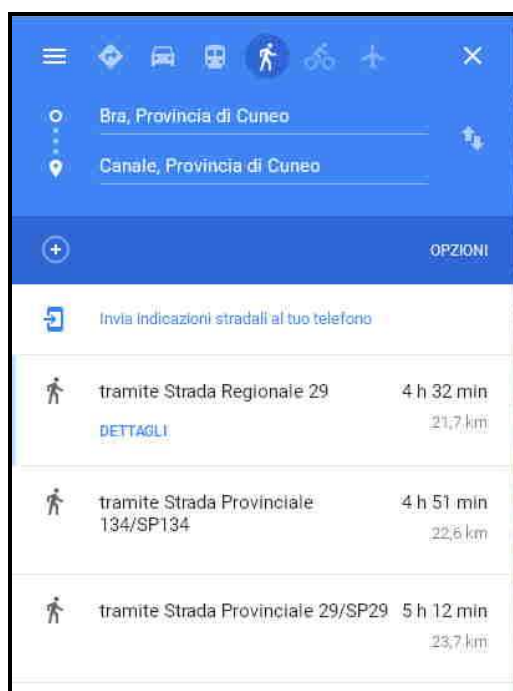

mappa 034 – Mappa Roero - percorsi a piedi:
 – da Bra a Canale
 – da Sommariva Perno a Bra
 – da Sommariva Perno a Canale

1. percorso a piedi da Bra a Canale

2. percorso a piedi da Sommariva Perno a Bra

Sommariva Perno, Provincia di Cuneo		
Bra, Provincia di Cuneo		
OPZIONI		
	Invia Indicazioni stradali al tuo telefono	
	tramite Strada Provinciale 134/SP134	2 h 15 min 10,7 km
	DETTAGLI	
	tramite Strada Provinciale 134/SP134 e Strada Montalupa	2 h 16 min 10,7 km
	tramite SP340	2 h 33 min 11,8 km

3. percorso a piedi da Sommariva Perno a Canale

Navigation app interface showing route options from Sommariva Perno, Provincia di Cuneo to Canale, Provincia di Cuneo.

OPZIONI

- Invia Indicazioni stradali al tuo telefono
- tramite Strada Provinciale 119/SP119 e Strada Provinciale 29/SP29 3 h 15 min 15,5 km [DETTAGLI](#)
- tramite Strada Provinciale 10/SP10 e Strada Provinciale 29/SP29 3 h 12 min 15,3 km
- tramite Strada Provinciale 10/SP10 e Strada Regionale 29 3 h 18 min 16,2 km