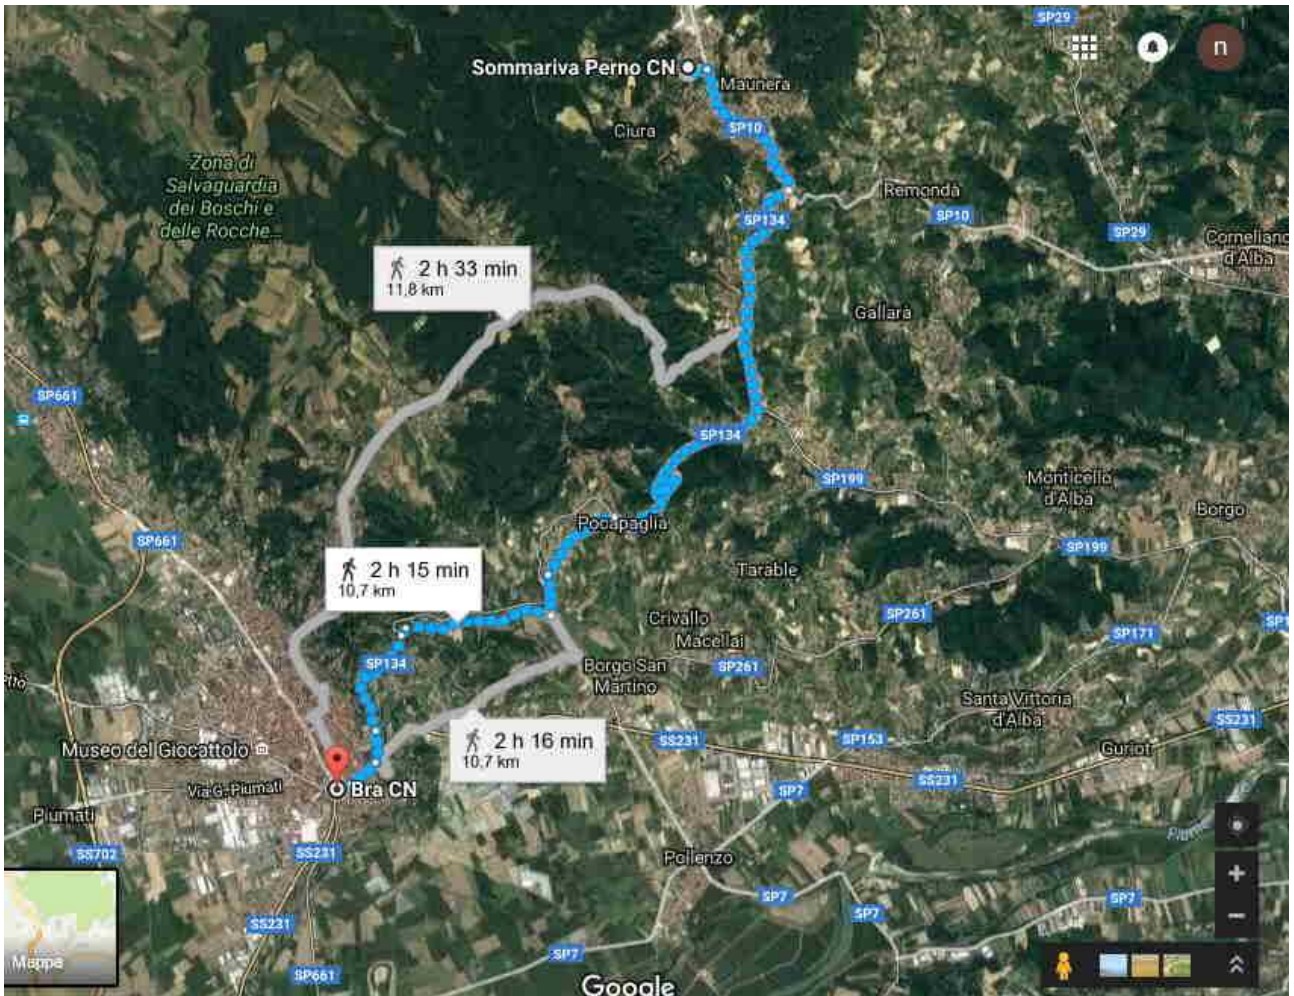

mappa 034 – Mappa Roero - percorsi a piedi:
 – da Bra a Canale
 – da Sommariva Perno a Bra
 – da Sommariva Perno a Canale

1. percorso a piedi da Bra a Canale

2. percorso a piedi da Sommariva Perno a Bra

Sommariva Perno, Provincia di Cuneo		
Bra, Provincia di Cuneo		
OPZIONI		
	Invia Indicazioni stradali al tuo telefono	
	tramite Strada Provinciale 134/SP134	2 h 15 min 10,7 km
	DETTAGLI	
	tramite Strada Provinciale 134/SP134 e Strada Montalupa	2 h 16 min 10,7 km
	tramite SP340	2 h 33 min 11,8 km

3. percorso a piedi da Sommariva Perno a Canale

Navigation app interface showing route options from Sommariva Perno, Provincia di Cuneo to Canale, Provincia di Cuneo.

OPZIONI

- Invia Indicazioni stradali al tuo telefono
- tramite Strada Provinciale 119/SP119 e Strada Provinciale 29/SP29 3 h 15 min 15,5 km [DETTAGLI](#)
- tramite Strada Provinciale 10/SP10 e Strada Provinciale 29/SP29 3 h 12 min 15,3 km
- tramite Strada Provinciale 10/SP10 e Strada Regionale 29 3 h 18 min 16,2 km