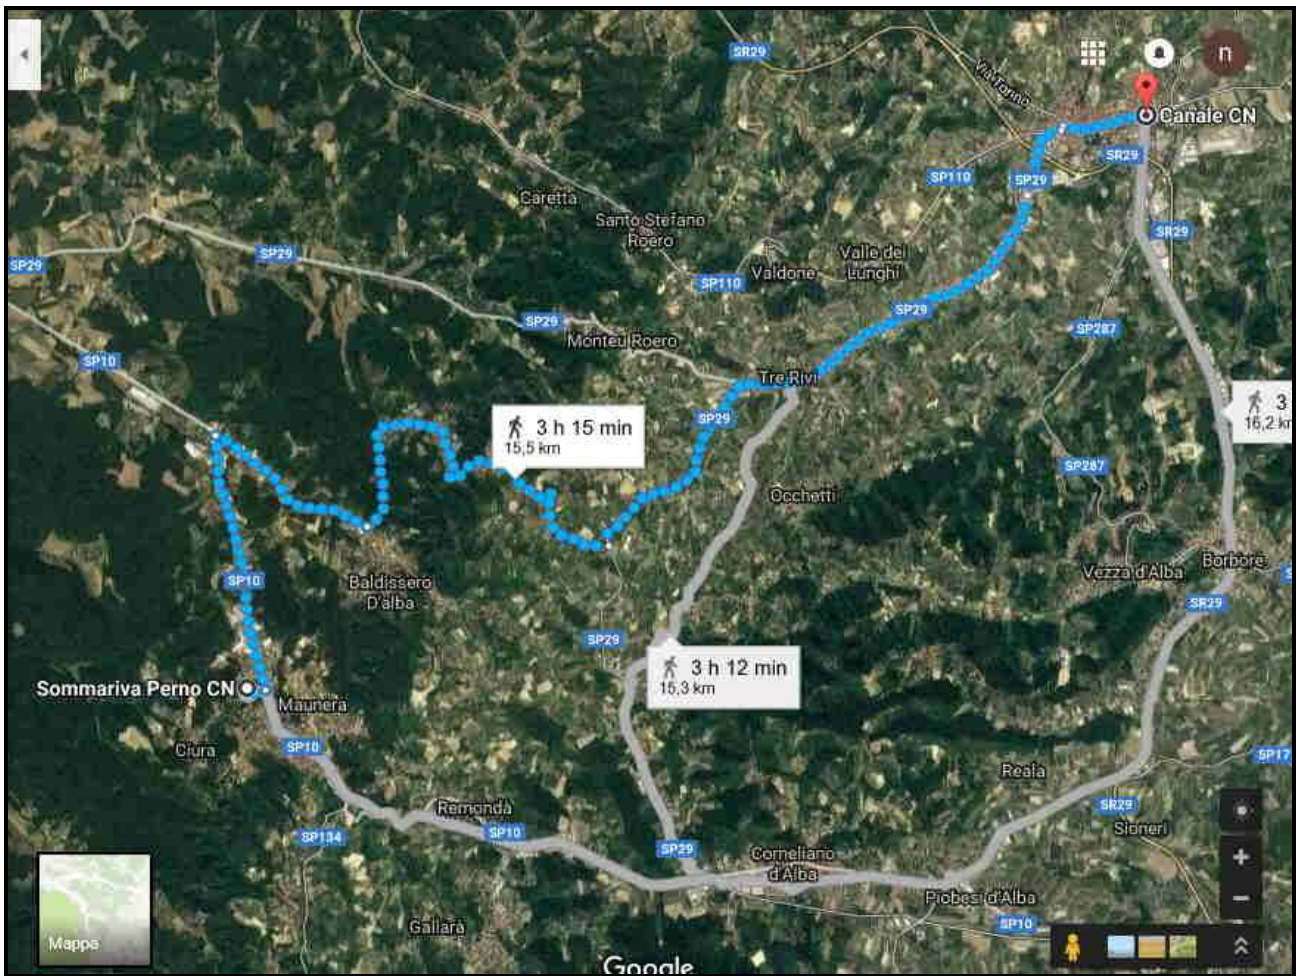

mappa 034 – Mappa Roero - percorsi a piedi:
 – da Bra a Canale
 – da Sommariva Perno a Bra
 – da Sommariva Perno a Canale

1. percorso a piedi da Bra a Canale

2. percorso a piedi da Sommariva Perno a Bra

Sommariva Perno, Provincia di Cuneo		
Bra, Provincia di Cuneo		
OPZIONI		
	Invia Indicazioni stradali al tuo telefono	
	tramite Strada Provinciale 134/SP134	2 h 15 min 10,7 km
	DETTAGLI	
	tramite Strada Provinciale 134/SP134 e Strada Montalupa	2 h 16 min 10,7 km
	tramite SP340	2 h 33 min 11,8 km

3. percorso a piedi da Sommariva Perno a Canale

Navigation app interface showing route options from Sommariva Perno, Provincia di Cuneo to Canale, Provincia di Cuneo.

OPZIONI

- Invia Indicazioni stradali al tuo telefono
- tramite Strada Provinciale 119/SP119 e Strada Provinciale 29/SP29 3 h 15 min 15,5 km [DETTAGLI](#)
- tramite Strada Provinciale 10/SP10 e Strada Provinciale 29/SP29 3 h 12 min 15,3 km
- tramite Strada Provinciale 10/SP10 e Strada Regionale 29 3 h 18 min 16,2 km