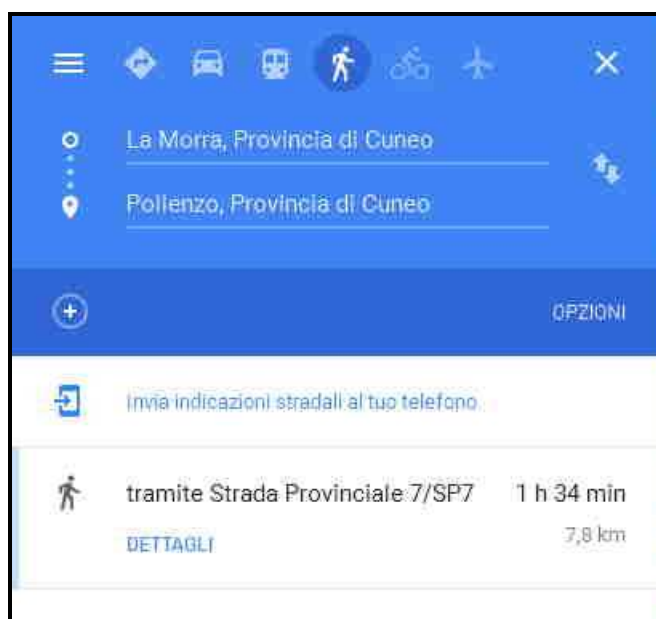

mappa 036 – «Novi» e «Amilcare»: azione al ponte di Pollenzo

Mappe dei percorsi a piedi:

- da La Morra a Pollenzo
- da Pollenzo a Gallo d’Alba
- da La Morra a Vergne

1. percorso a piedi da La Morra a Pollenzo

2. percorso a piedi da Pollenzo a Gallo d'Alba

3. percorso a piedi da La Morra a Vergne

Navigation interface showing the route from La Morra, Provincia di Cuneo to Vergne, Provincia di Cuneo. The route is marked as a walking path (pedestrian icon) and is 47 minutes long, covering 3.9 km. The route is labeled "tramite SP58".

Options: [OPZIONI](#)

Send street directions to your phone: [Invia indicazioni stradali al tuo telefono](#)

Walking route: [tramite SP58](#) 47 min, 3.9 km. [DETTAGLI](#)

* * *