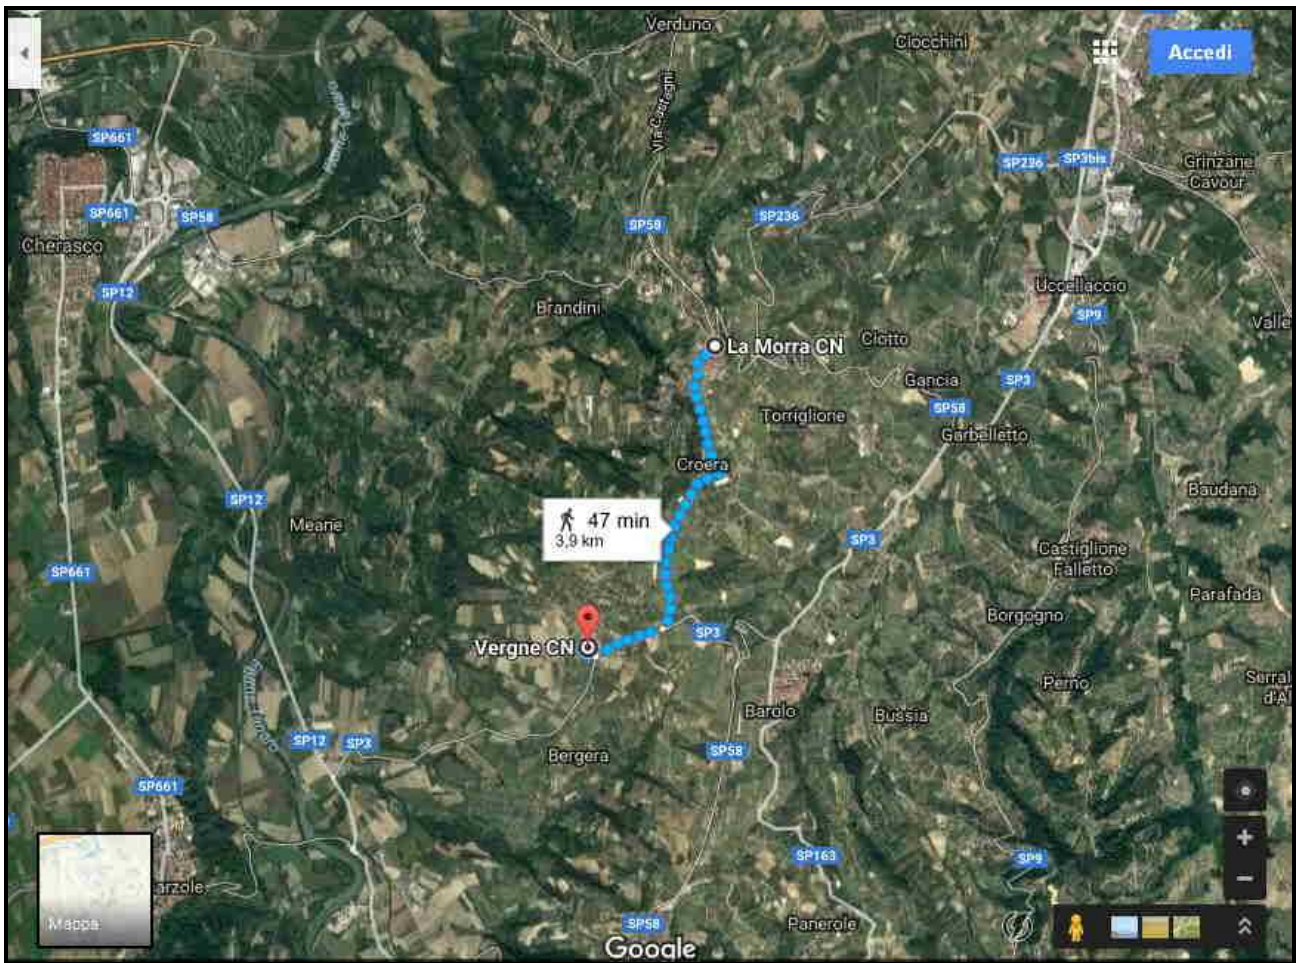

mappa 036 – «Novi» e «Amilcare»: azione al ponte di Pollenzo

Mappe dei percorsi a piedi:

- da La Morra a Pollenzo
- da Pollenzo a Gallo d’Alba
- da La Morra a Vergne

1. percorso a piedi da La Morra a Pollenzo

2. percorso a piedi da Pollenzo a Gallo d'Alba

3. percorso a piedi da La Morra a Vergne

Navigation interface showing the route from La Morra, Provincia di Cuneo to Vergne, Provincia di Cuneo. The route is marked as a walking path (pedestrian icon) and is 47 minutes long, covering 3.9 km. The route is labeled "tramite SP58".

Options: [OPZIONI](#)

Send street directions to your phone: [Invia indicazioni stradali al tuo telefono](#)

Walking route: [tramite SP58](#) 47 min, 3.9 km. [DETTAGLI](#)

* * *