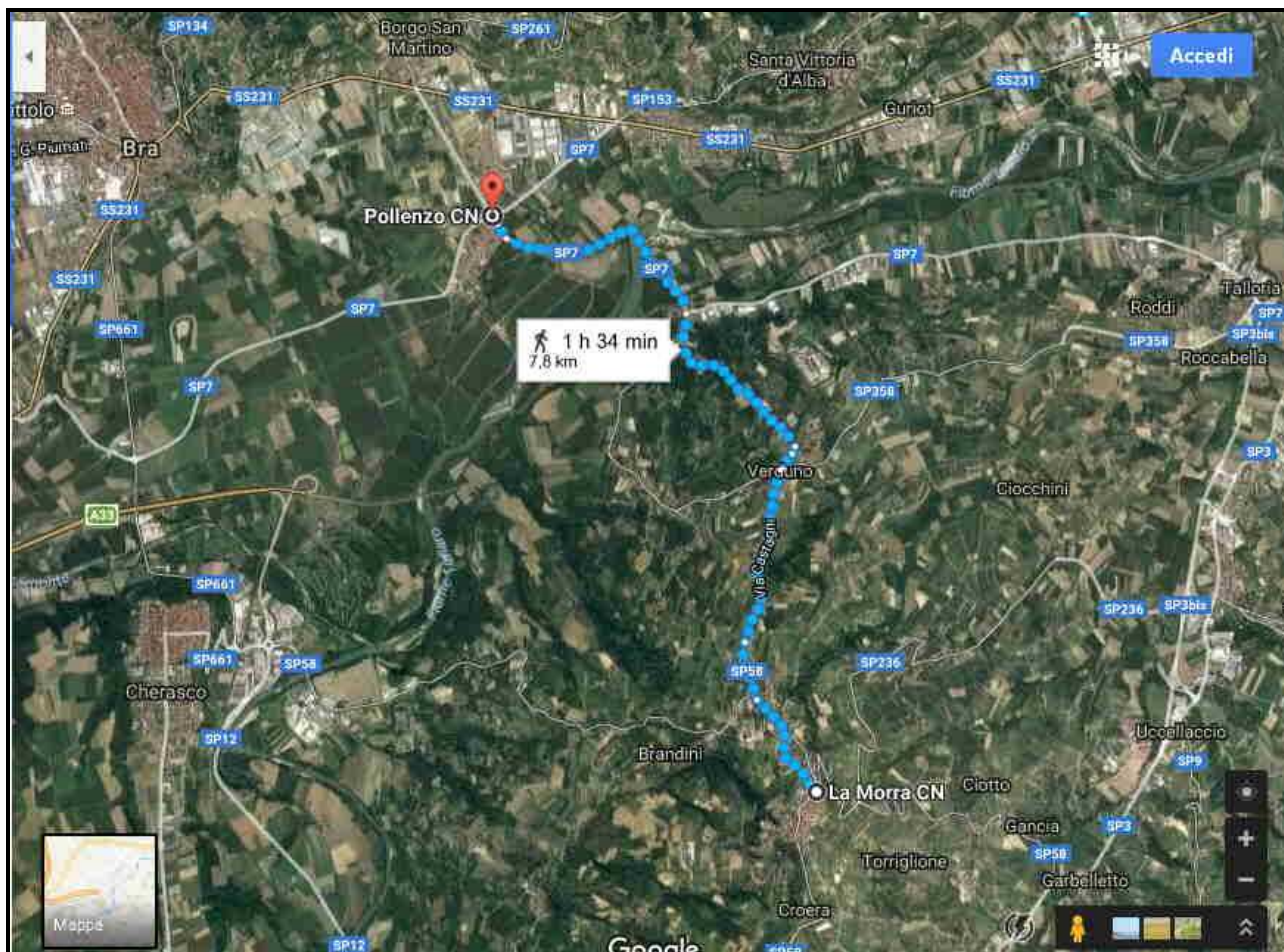

mappa 036 – «Novi» e «Amilcare»: azione al ponte di Pollenzo

Mappe dei percorsi a piedi:

- da La Morra a Pollenzo
- da Pollenzo a Gallo d’Alba
- da La Morra a Vergne

1. percorso a piedi da La Morra a Pollenzo

2. percorso a piedi da Pollenzo a Gallo d'Alba

3. percorso a piedi da La Morra a Vergne

Navigation interface showing the route from La Morra, Provincia di Cuneo to Vergne, Provincia di Cuneo. The route is marked as a walking path (pedestrian icon) and is 47 minutes long, covering 3.9 km. The route is labeled "tramite SP58".

Options: [OPZIONI](#)

Send street directions to your phone: [Invia indicazioni stradali al tuo telefono](#)

Walking route: [tramite SP58](#) 47 min, 3.9 km. [DETTAGLI](#)

* * *