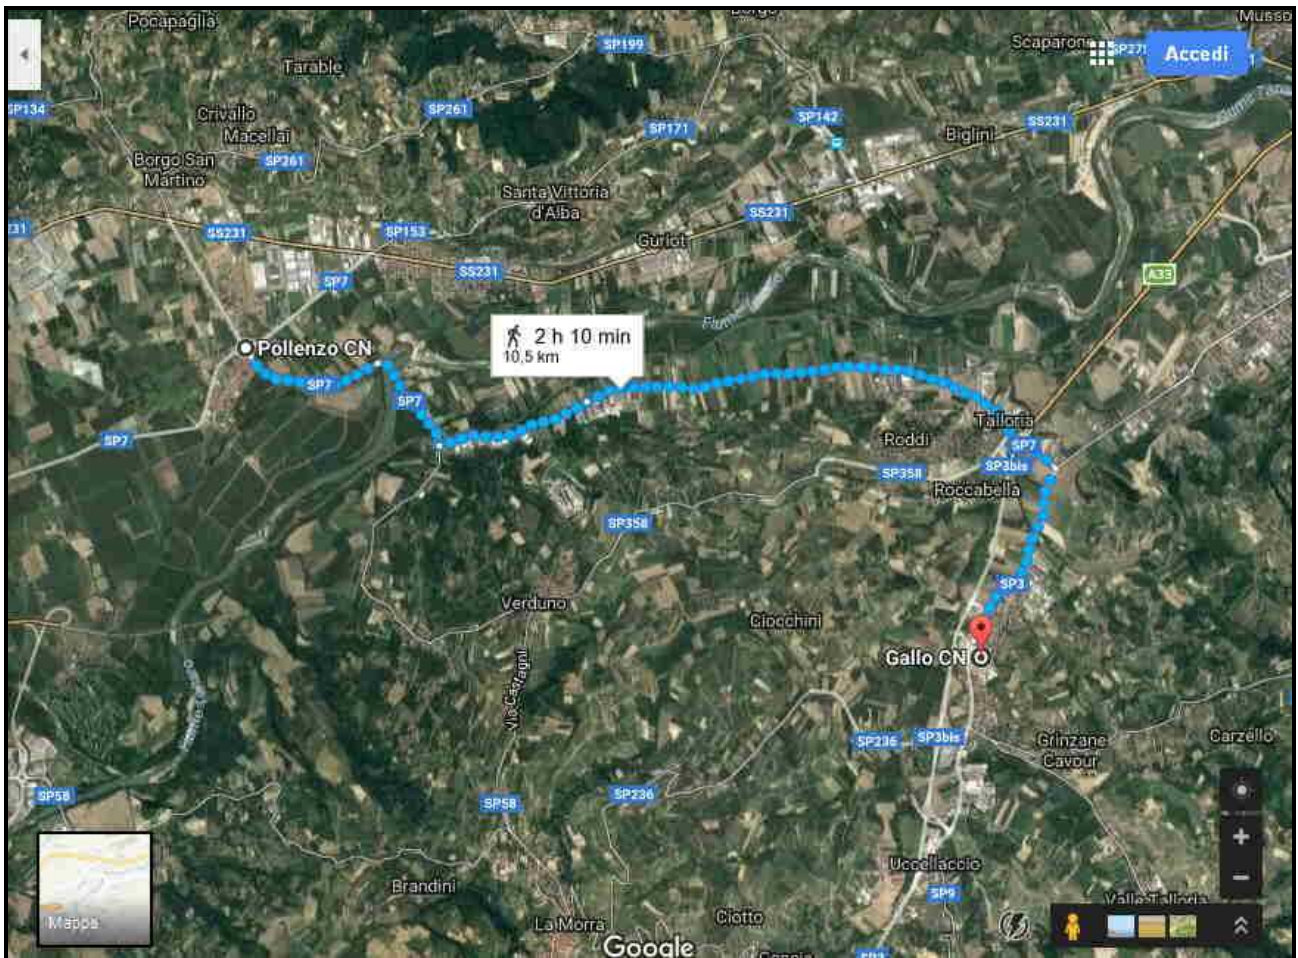

mappa 036 – «Novi» e «Amilcare»: azione al ponte di Pollenzo

Mappe dei percorsi a piedi:

- da La Morra a Pollenzo
- da Pollenzo a Gallo d’Alba
- da La Morra a Vergne

1. percorso a piedi da La Morra a Pollenzo

2. percorso a piedi da Pollenzo a Gallo d'Alba

3. percorso a piedi da La Morra a Vergne

Navigation interface showing the route from La Morra, Provincia di Cuneo to Vergne, Provincia di Cuneo. The route is marked as a walking path (pedestrian icon) and is 47 minutes long, covering 3.9 km. The route is labeled "tramite SP58".

Options: [OPZIONI](#)

Send street directions to your phone: [Invia indicazioni stradali al tuo telefono](#)

Walking route: [tramite SP58](#) 47 min, 3.9 km. [DETTAGLI](#)

* * *