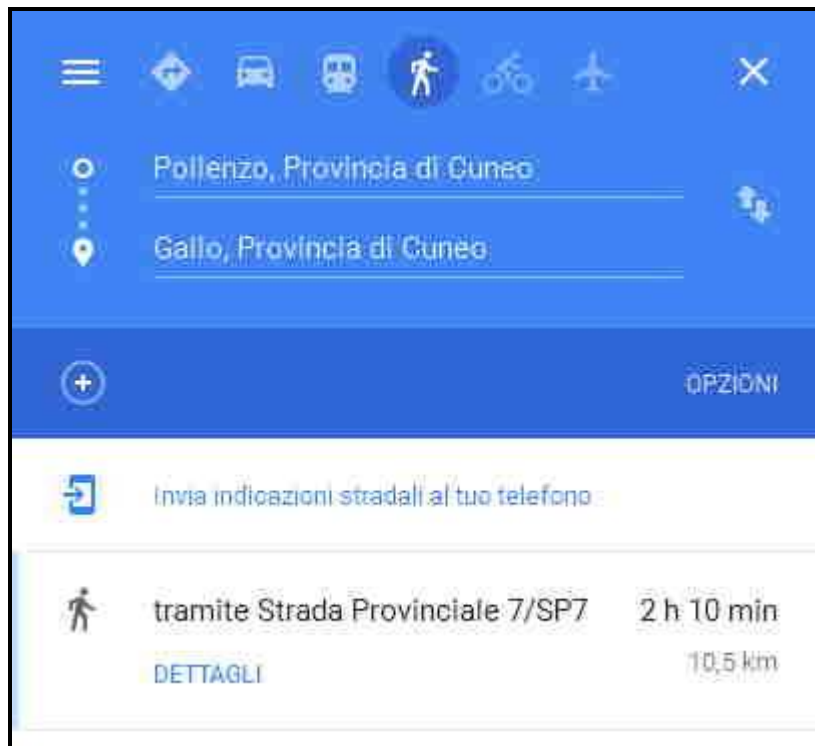

mappa 036 – «Novi» e «Amilcare»: azione al ponte di Pollenzo

Mappe dei percorsi a piedi:

- da La Morra a Pollenzo
- da Pollenzo a Gallo d’Alba
- da La Morra a Vergne

1. percorso a piedi da La Morra a Pollenzo

2. percorso a piedi da Pollenzo a Gallo d'Alba

3. percorso a piedi da La Morra a Vergne

Navigation interface showing the route from La Morra, Provincia di Cuneo to Vergne, Provincia di Cuneo. The route is marked as a walking path (pedestrian icon) and is 47 minutes long, covering 3.9 km. The route is labeled "tramite SP58".

Options: [OPZIONI](#)

Send street directions to your phone: [Invia indicazioni stradali al tuo telefono](#)

Walking route: [tramite SP58](#) 47 min, 3.9 km. [DETTAGLI](#)

* * *