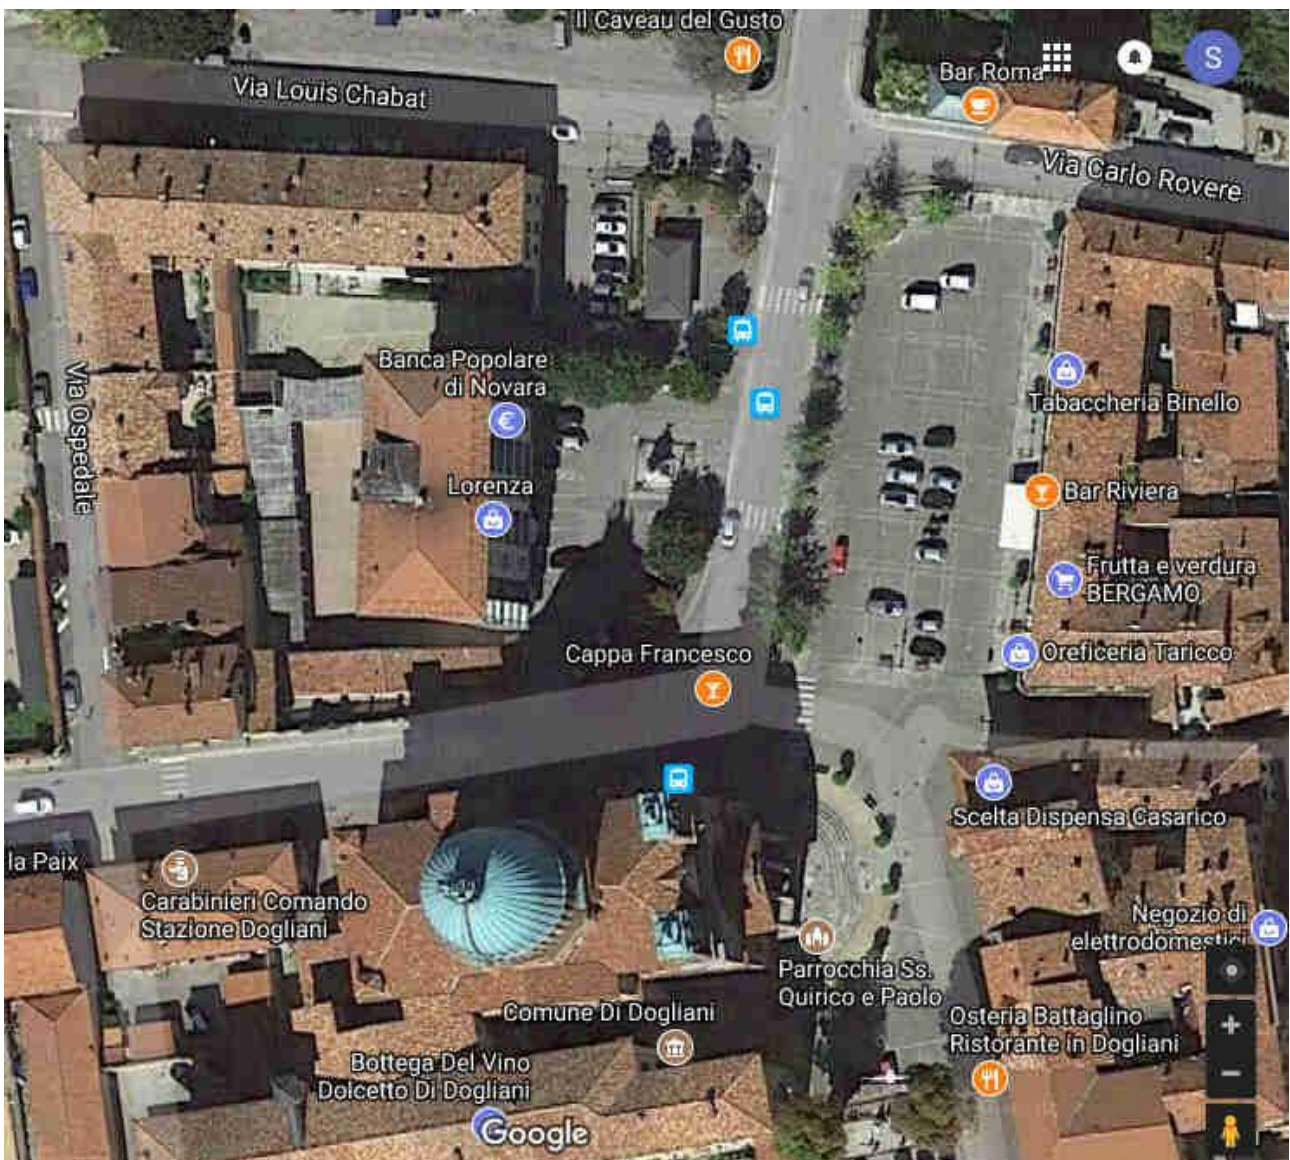

mappa 043 – Dogliani

Capitolo 37.2. – Scontro tra la squadra di «Mario» e gli Autonomi

1. Piazza Umberti I – ingresso da strada provinciale 661 (da Belvedere Langhe) luogo dove avvenne lo scontro a fuoco tra le due Sqadre di Partigiani

2. ingrandimento

3. Mappa da “Tuttocittà” – con l’indicazione della piazza Umberto I

4. Il Monumento ai Caduti (“dell’Alpino”) – particolare ingrandito