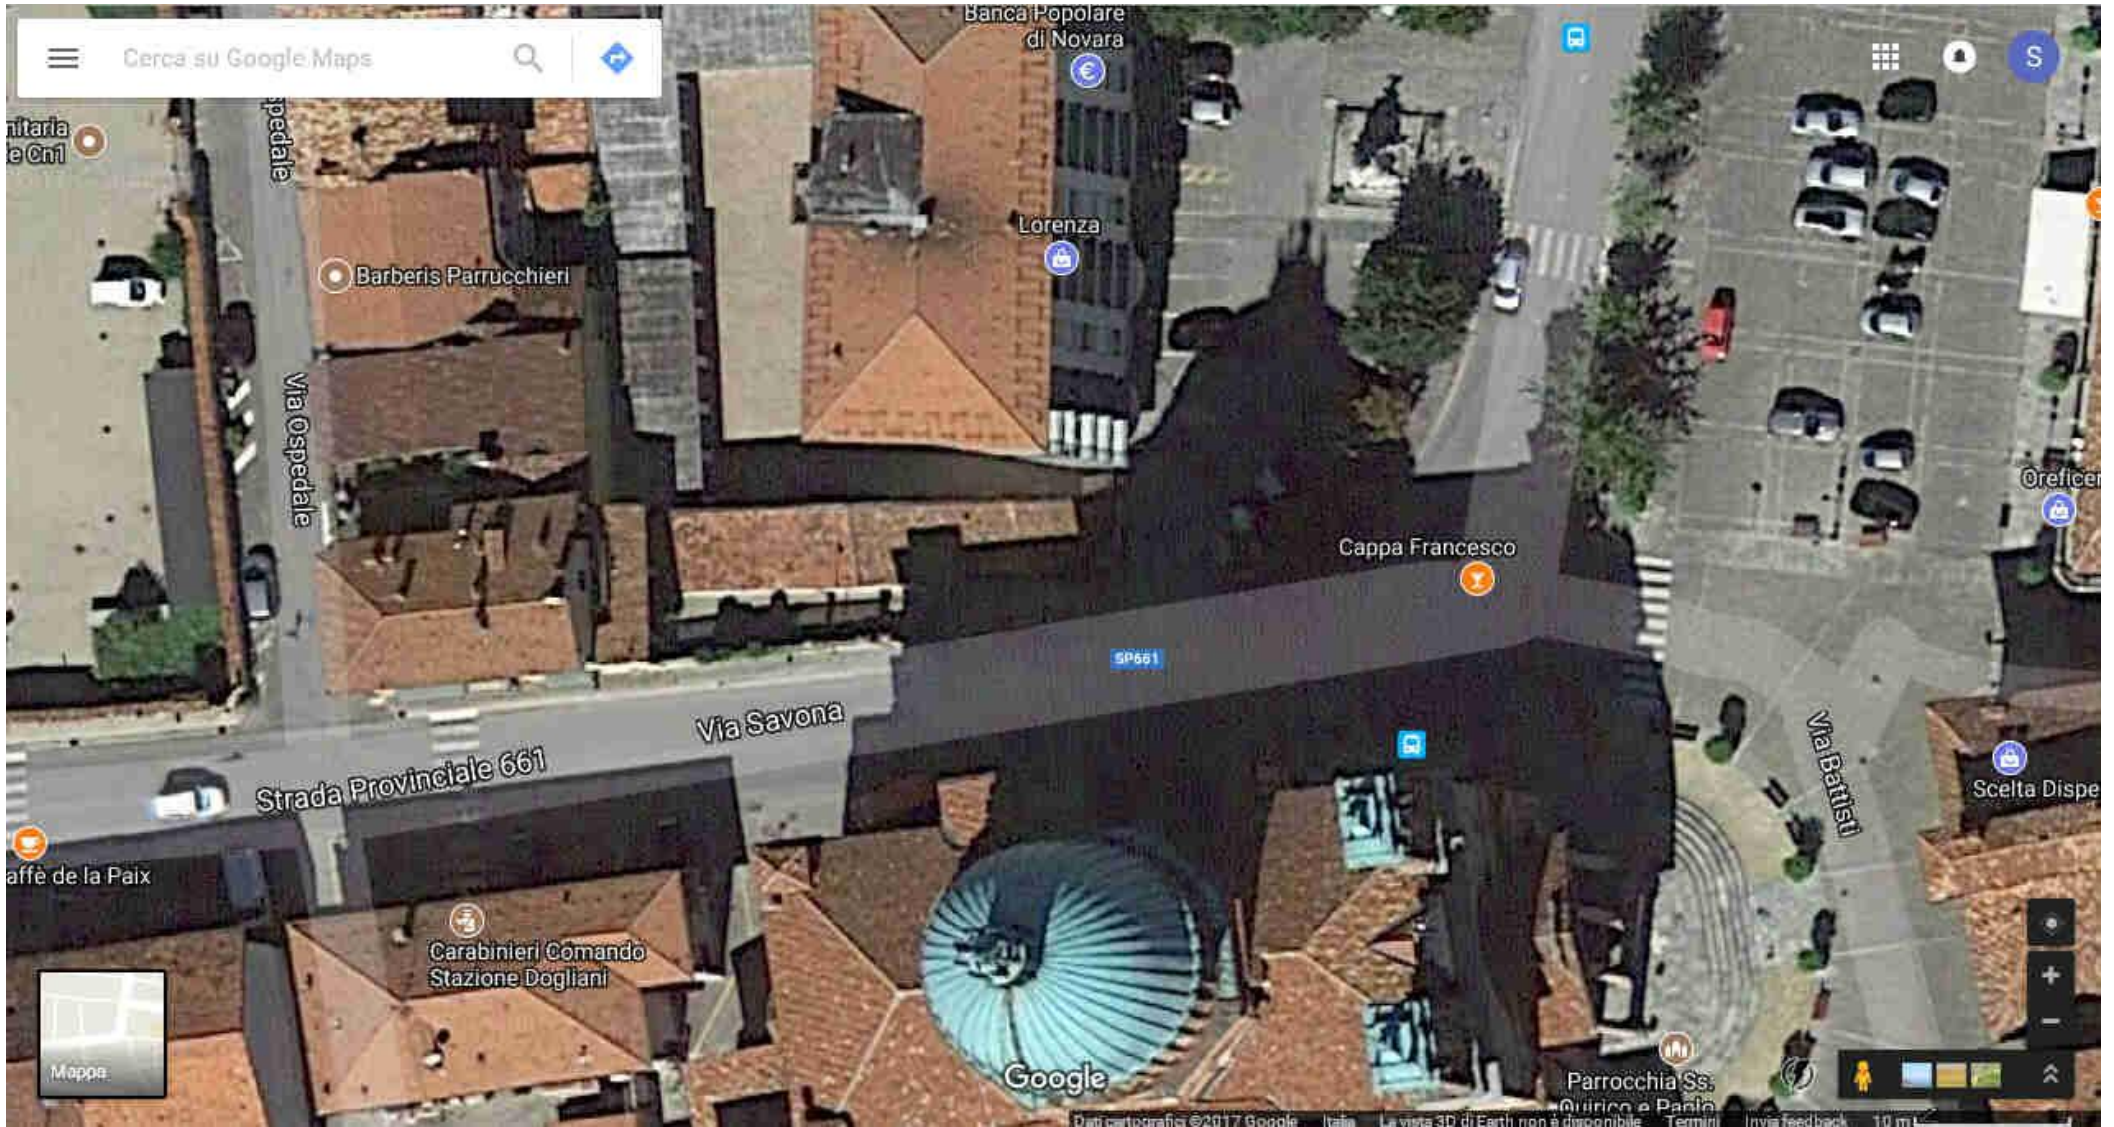

mappa 043 – Dogliani

Capitolo 37.2. – Scontro tra la squadra di «Mario» e gli Autonomi

1. Piazza Umberti I – ingresso da strada provinciale 661 (da Belvedere Langhe) luogo dove avvenne lo scontro a fuoco tra le due Sqadre di Partigiani

2. ingrandimento

3. Mappa da “Tuttocittà” – con l’indicazione della piazza Umberto I

4. Il Monumento ai Caduti (“dell’Alpino”) – particolare ingrandito