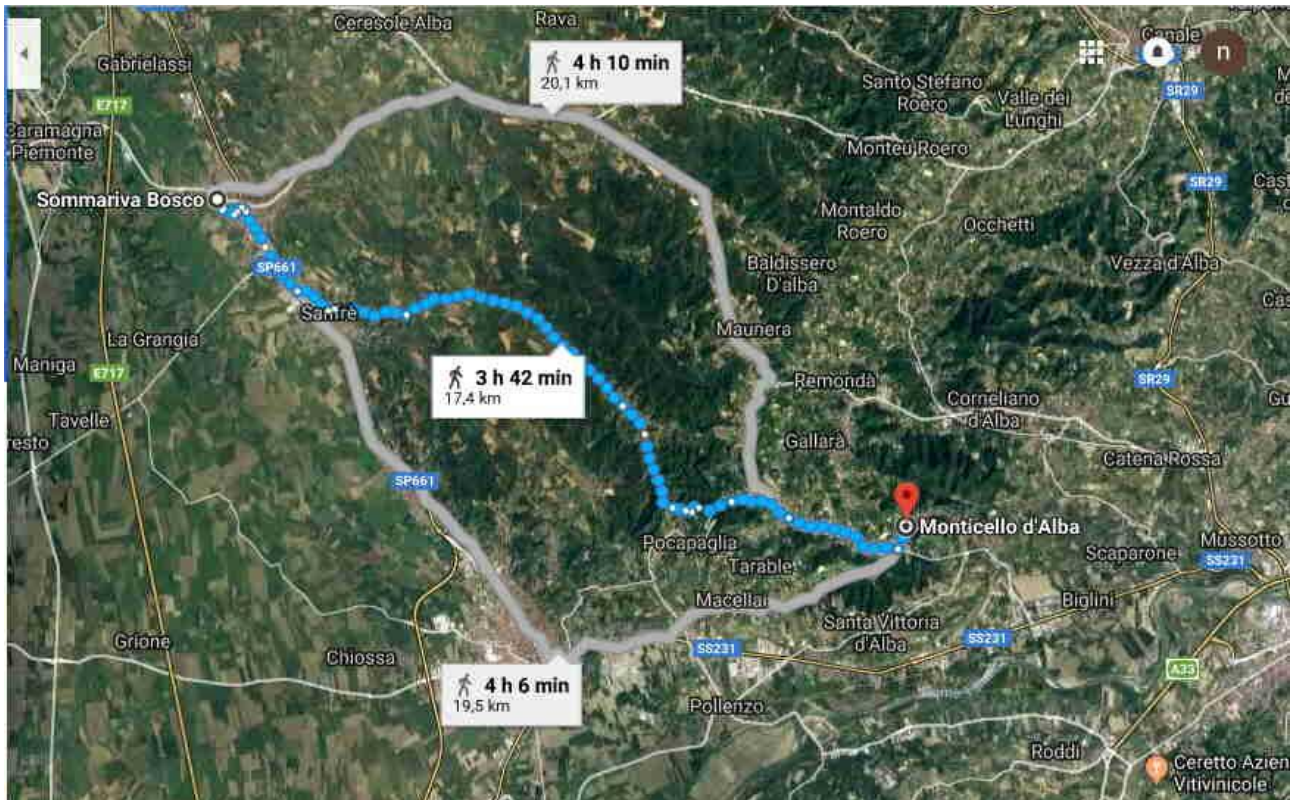

**mappa 045 – Sommariva Bosco – Sommariva Perno**  
**Capitoli 32.1. e 38.4. – Sedi delle Bande di Leonardo Cocito e Marco Lamberti**

**1. mappa con percorso a piedi da Sommariva Bosco a Sommariva Perno**

**2. mappa con percorso a piedi da Sommariva Bosco a Monticello d'Alba passando da Sommariva Perno**

### 3. mappa con i percorsi a piedi da Sommariva Bosco a Monticello d'Alba

### 4. mappa con il percorso a piedi da Sommariva Bosco a Piana Biglini passando per Monticello d'Alba