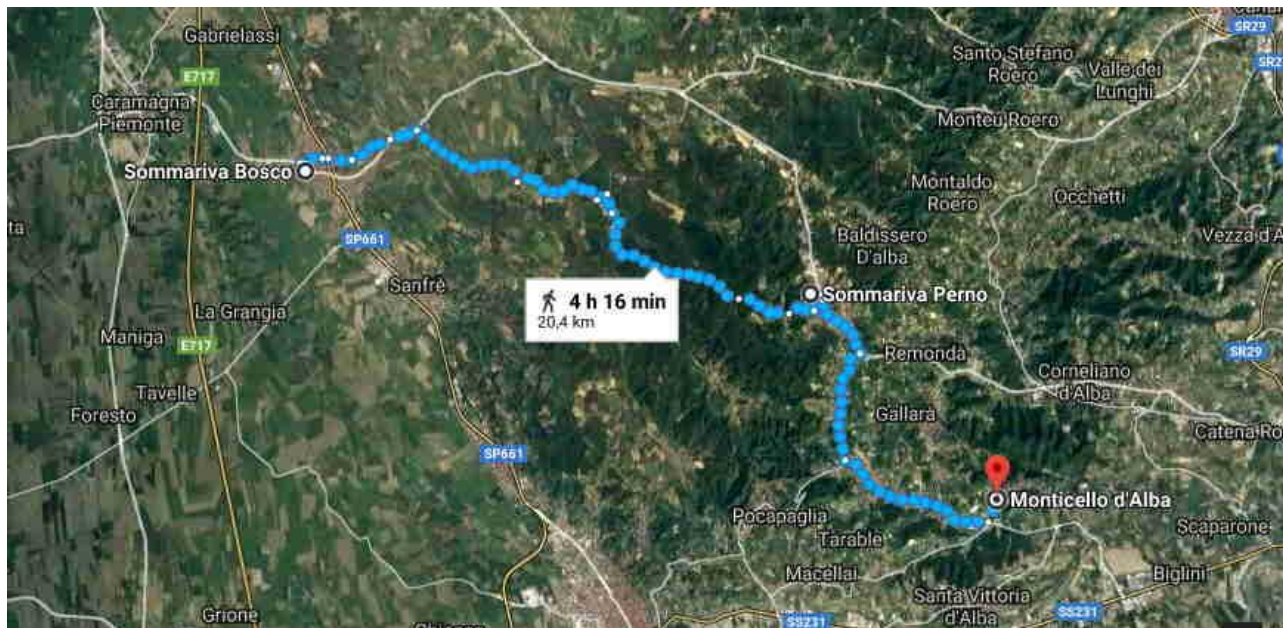

**mappa 045 – Sommariva Bosco – Sommariva Perno**  
**Capitoli 32.1. e 38.4. – Sedi delle Bande di Leonardo Cocito e Marco Lamberti**

**1. mappa con percorso a piedi da Sommariva Bosco a Sommariva Perno**

**2. mappa con percorso a piedi da Sommariva Bosco a Monticello d'Alba passando da Sommariva Perno**

### 3. mappa con i percorsi a piedi da Sommariva Bosco a Monticello d'Alba

### 4. mappa con il percorso a piedi da Sommariva Bosco a Piana Biglini passando per Monticello d'Alba