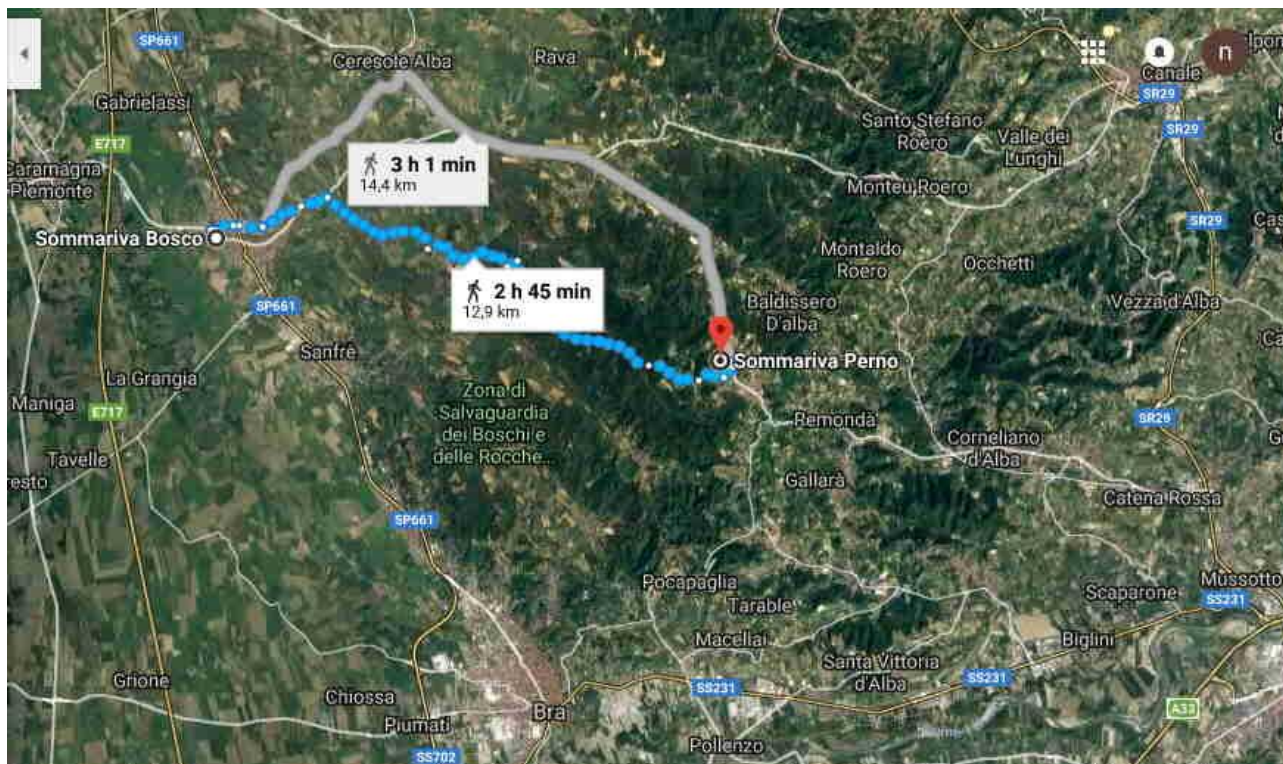

**mappa 045 – Sommariva Bosco – Sommariva Perno**  
**Capitoli 32.1. e 38.4. – Sedi delle Bande di Leonardo Cocito e Marco Lamberti**

**1. mappa con percorso a piedi da Sommariva Bosco a Sommariva Perno**

**2. mappa con percorso a piedi da Sommariva Bosco a Monticello d'Alba passando da Sommariva Perno**

### 3. mappa con i percorsi a piedi da Sommariva Bosco a Monticello d'Alba

### 4. mappa con il percorso a piedi da Sommariva Bosco a Piana Biglini passando per Monticello d'Alba