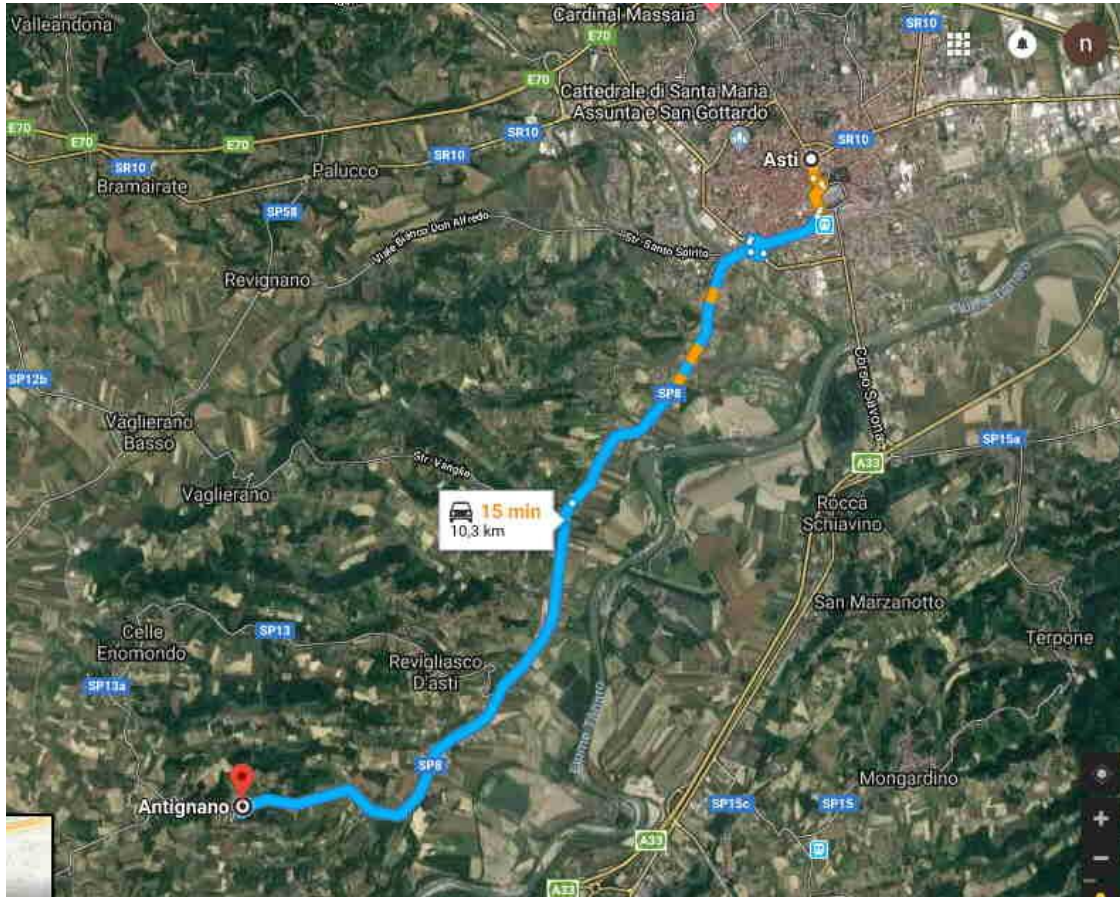

mappa 046 – Fuga di Virgilio Scioratto da Asti – cap. 39.2.

1. percorso in auto da Asti ad Antignano

2. percorso in auto da Asti a Variglie e proseguimento per Antignano

3.1. Località “Strada Madonna di Viatosto

3.2. Località “Strada Madonna di Viatosto - ingrandimento

4. percorso in auto da Asti a strada Madonna di Viatosto a Variglie