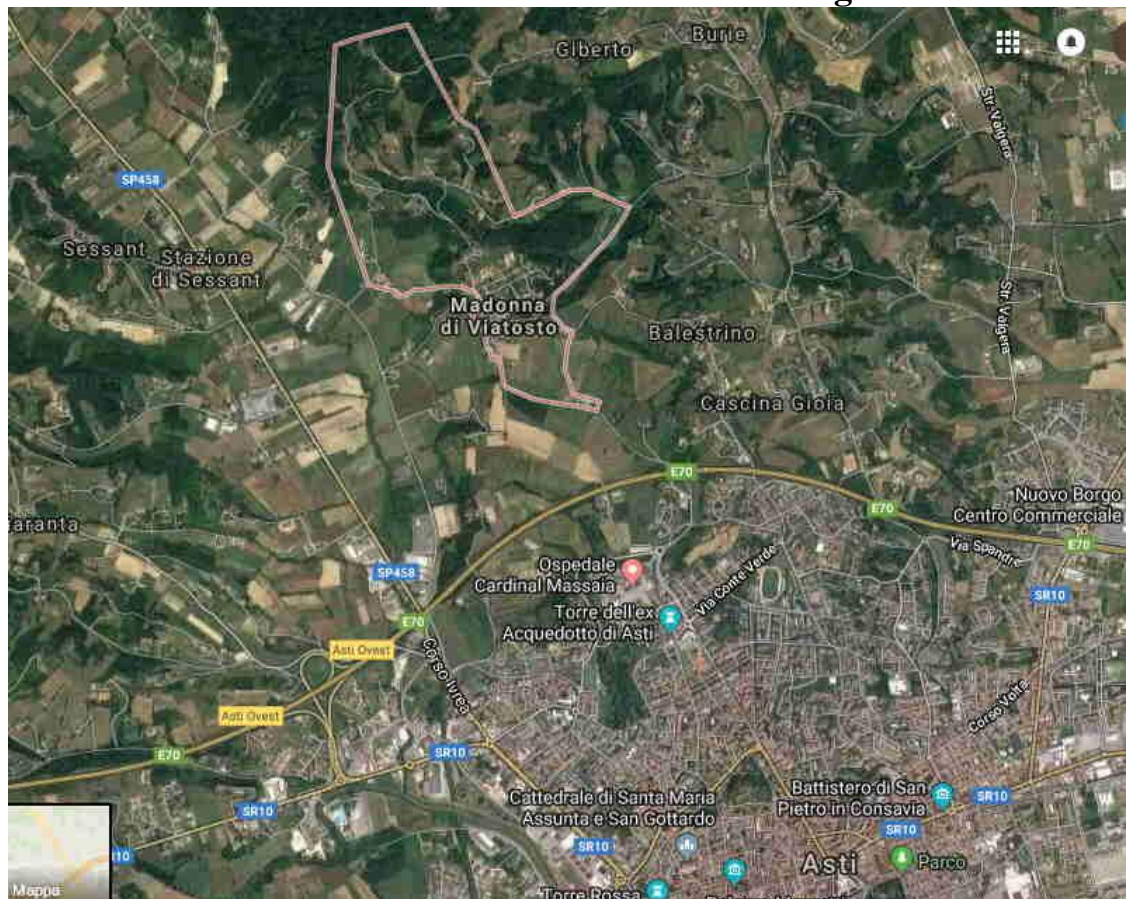

mappa 046 – Fuga di Virgilio Scioratto da Asti – cap. 39.2.

1. percorso in auto da Asti ad Antignano

2. percorso in auto da Asti a Variglie e proseguimento per Antignano

3.1. Località “Strada Madonna di Viatosto

3.2. Località “Strada Madonna di Viatosto - ingrandimento

4. percorso in auto da Asti a strada Madonna di Viatosto a Variglie