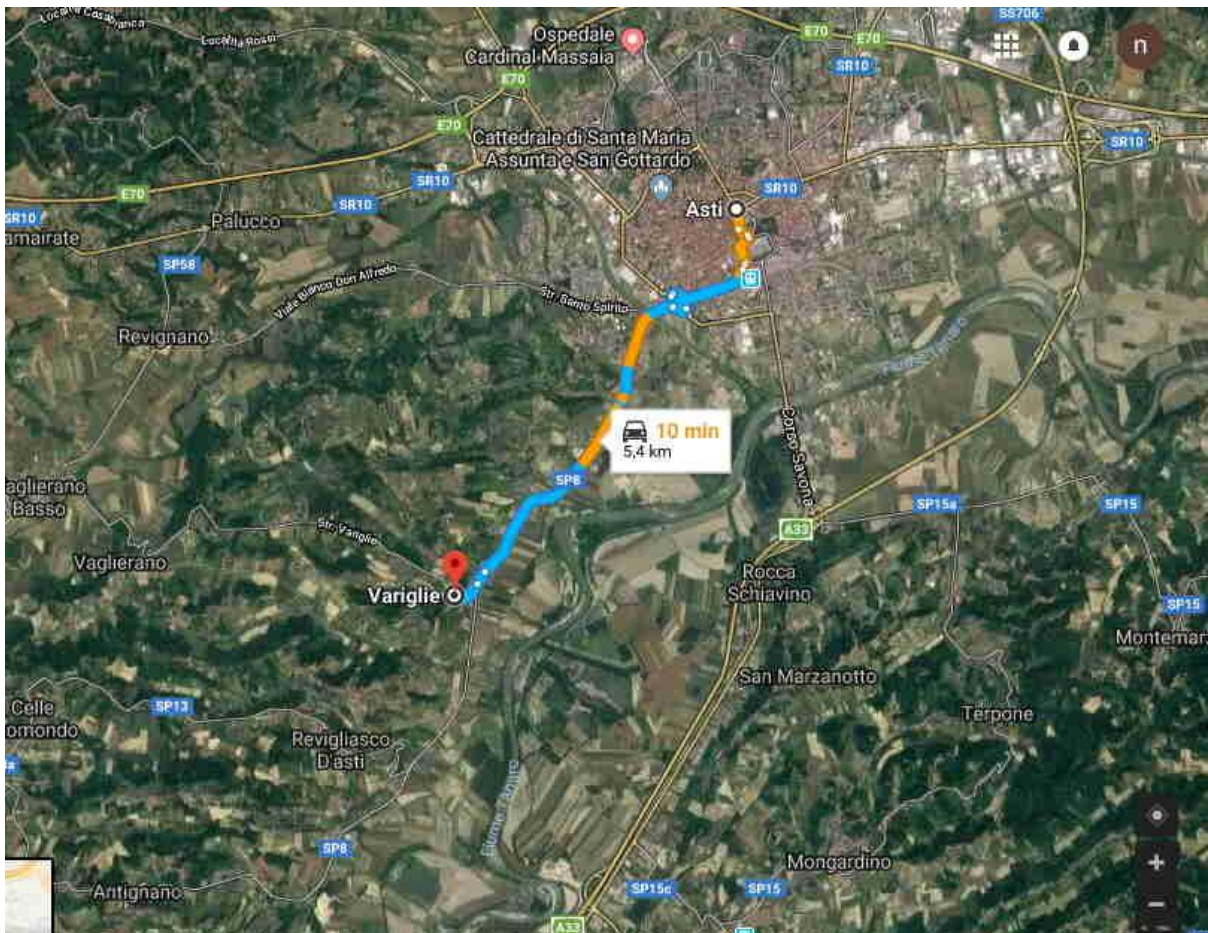

mappa 046 – Fuga di Virgilio Scioratto da Asti – cap. 39.2.

1. percorso in auto da Asti ad Antignano

2. percorso in auto da Asti a Variglie e proseguimento per Antignano

3.1. Località “Strada Madonna di Viatosto

3.2. Località “Strada Madonna di Viatosto - ingrandimento

4. percorso in auto da Asti a strada Madonna di Viatosto a Variglie