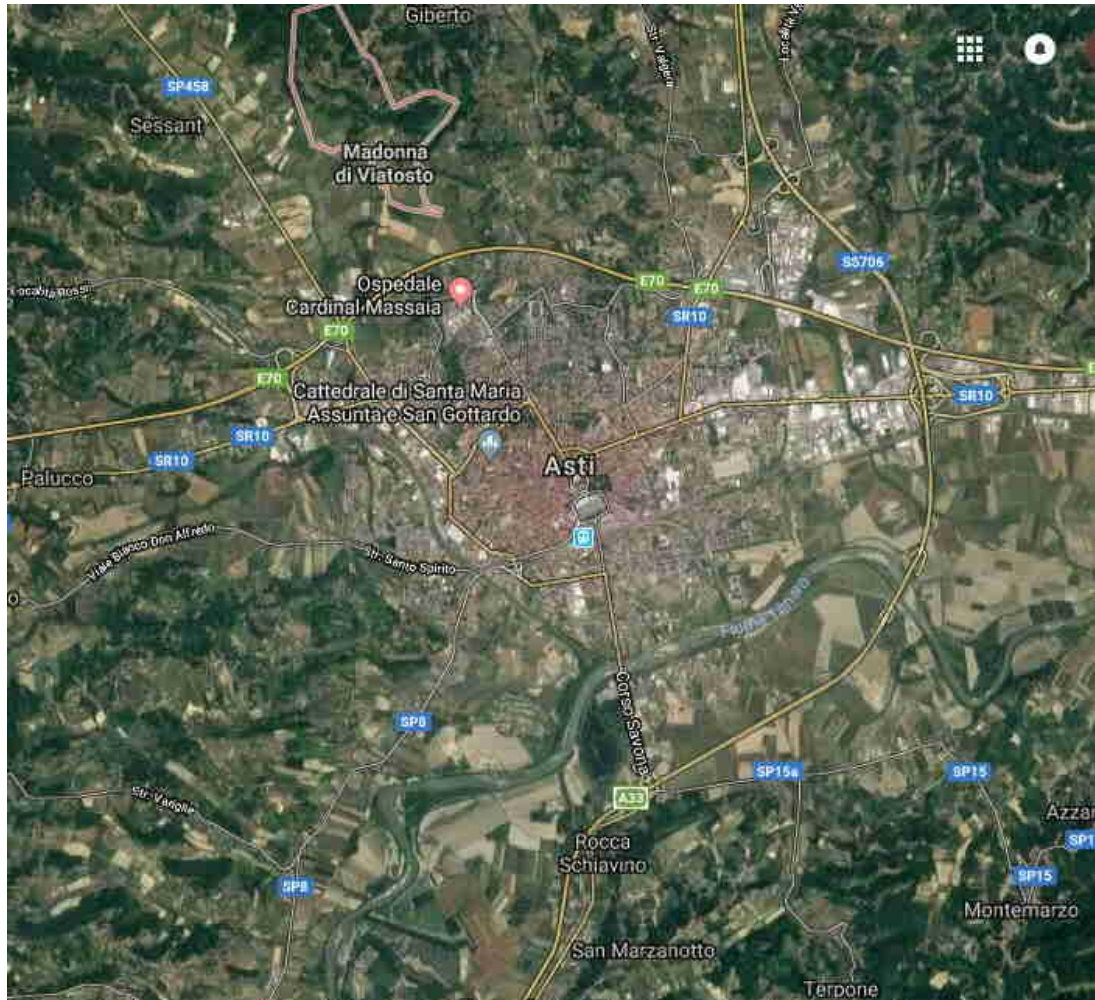

mappa 046 – Fuga di Virgilio Scioratto da Asti – cap. 39.2.

1. percorso in auto da Asti ad Antignano

2. percorso in auto da Asti a Variglie e proseguimento per Antignano

3.1. Località “Strada Madonna di Viatosto

3.2. Località “Strada Madonna di Viatosto - ingrandimento

4. percorso in auto da Asti a strada Madonna di Viatosto a Variglie