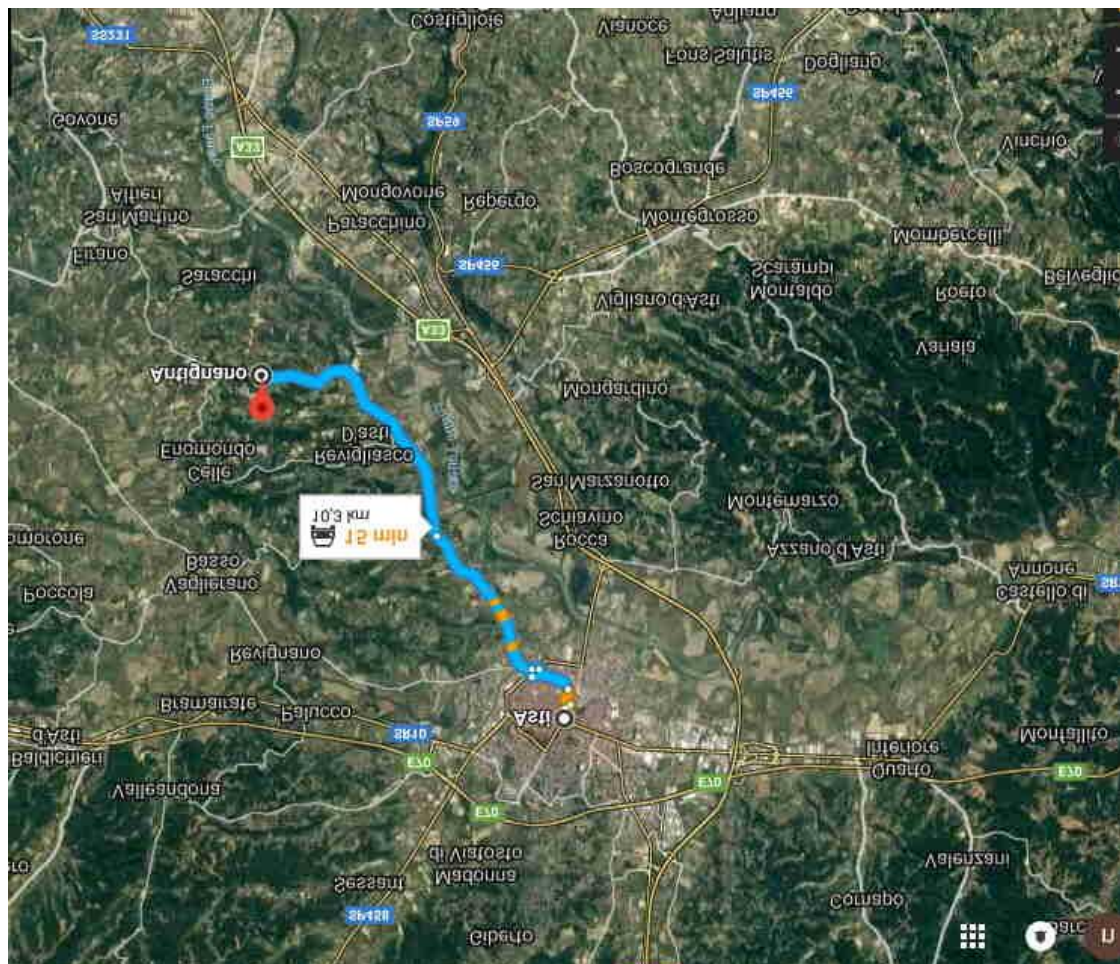

mappa 046 – Fuga di Virgilio Scioratto da Asti – cap. 39.2.

1. percorso in auto da Asti ad Antignano

2. percorso in auto da Asti a Variglie e proseguimento per Antignano

3.1. Località “Strada Madonna di Viatosto

3.2. Località “Strada Madonna di Viatosto - ingrandimento

4. percorso in auto da Asti a strada Madonna di Viatosto a Variglie