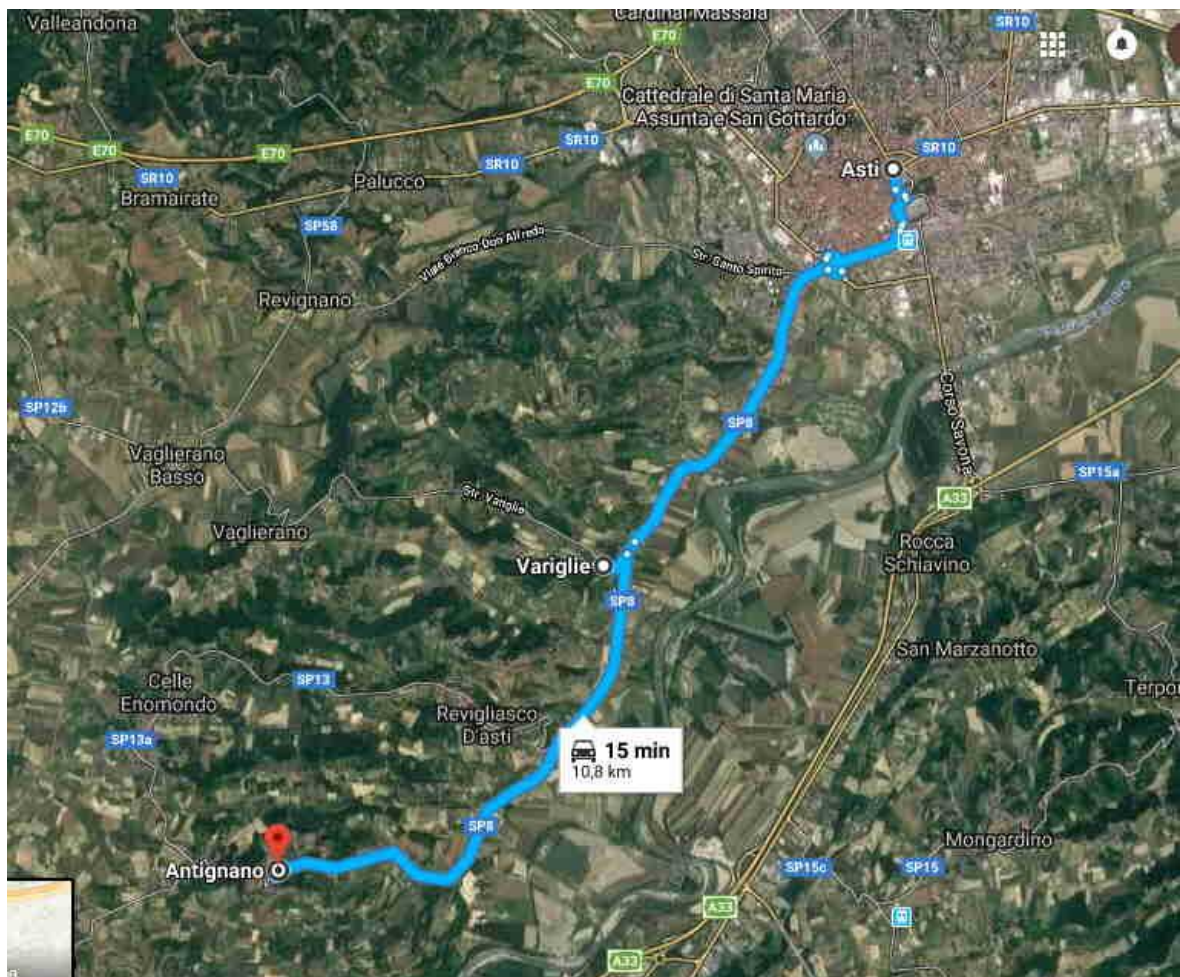

mappa 046 – Fuga di Virgilio Scioratto da Asti – cap. 39.2.

1. percorso in auto da Asti ad Antignano

2. percorso in auto da Asti a Variglie e proseguimento per Antignano

3.1. Località “Strada Madonna di Viatosto

3.2. Località “Strada Madonna di Viatosto - ingrandimento

4. percorso in auto da Asti a strada Madonna di Viatosto a Variglie